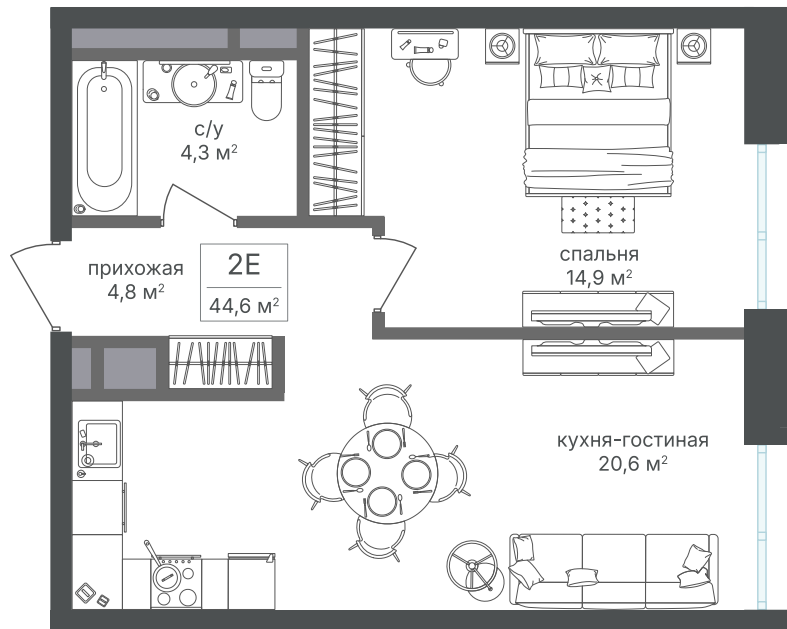

Номер: 291

1 комнатная 44.8 м<sup>2</sup>

Отсканируйте QR-код и  
смотрите на сайте  
sp2.rg-dev.ru

~~21 333 760 руб.~~

**19 840 397 руб.**

В ипотеку от 44 751 руб.

Скидка

Корпус	Корпус 1	Этаж	26
Секция	1	Сдача	1 кв. 2026

# На генплане Корпус 1

1 комнатная 44.8 м<sup>2</sup>

21.04.2026 18:19 (Мск)

Не является публичной офертой, цена может быть скорректирована. Информация взята с сайта «[sp2.rg-dev.ru](http://sp2.rg-dev.ru)»