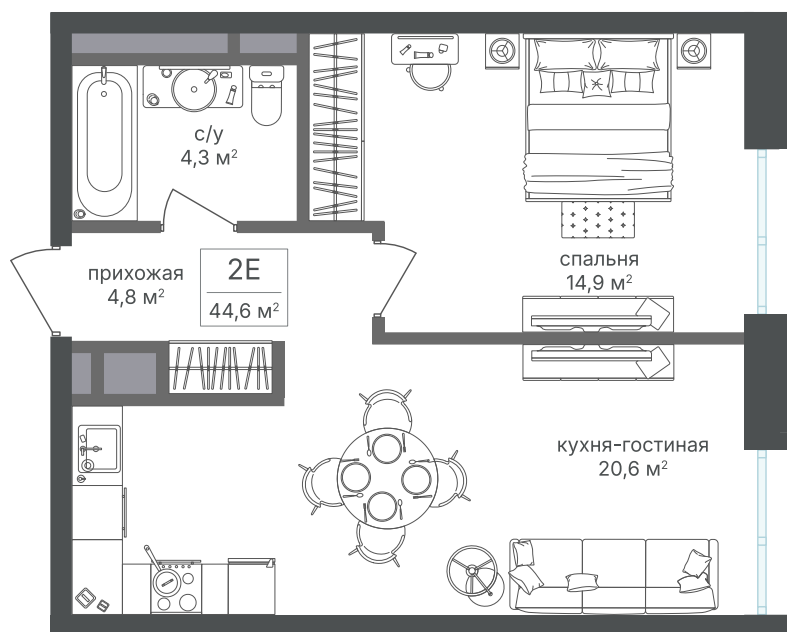

Номер: 291

Отсканируйте QR-код и
смотрите на сайте
sp2.rg-dev.ru

1 комнатная 44.8 м²

~~21 759 360 руб.~~

20 453 798 руб.

В ипотеку от 46 083 руб.

Скидка

Корпус	Корпус 1	Этаж	26
Секция	1 - 1	Сдача	1 кв. 2026

03.07.2026 18:54 (Мск)

Не является публичной офертой, цена может быть скорректирована.
Информация взята с сайта «sp2.rg-dev.ru».

На этаже 26

1 комнатная 44.8 м²

03.07.2026 18:54 (Мск)

Не является публичной офертой, цена может быть скорректирована.
Информация взята с сайта «sp2.rg-dev.ru».

На генплане Корпус 1

1 комнатная 44.8 м²

03.07.2026 18:54 (Мск)

Не является публичной офертой, цена может быть скорректирована.
Информация взята с сайта «sp2.rg-dev.ru».