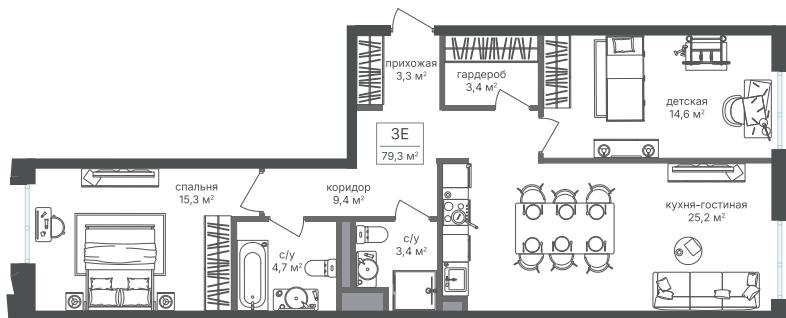

Номер: 432

2 комнатная 79.2 м²

Отсканируйте QR-код и
смотрите на сайте
sp2.rg-dev.ru

~~32 947 200 руб.~~

30 640 896 руб.

В ипотеку от 69 112 руб.

Скидка

Корпус	Корпус 2	Этаж	16
Секция	1	Сдача	1 кв. 2026

21.04.2026 18:22 (Мск)

Не является публичной офертой, цена может быть скорректирована. Информация взята с сайта «sp2.rg-dev.ru»

На этаже 16

2 комнатная 79.2 м²

21.04.2026 18:22 (Мск)

Не является публичной офертой, цена может быть скорректирована. Информация взята с сайта «sp2.rg-dev.ru»

На генплане Корпус 2

2 комнатная 79.2 м²

21.04.2026 18:22 (Мск)

Не является публичной офертой, цена может быть скорректирована. Информация взята с сайта «sp2.rg-dev.ru»