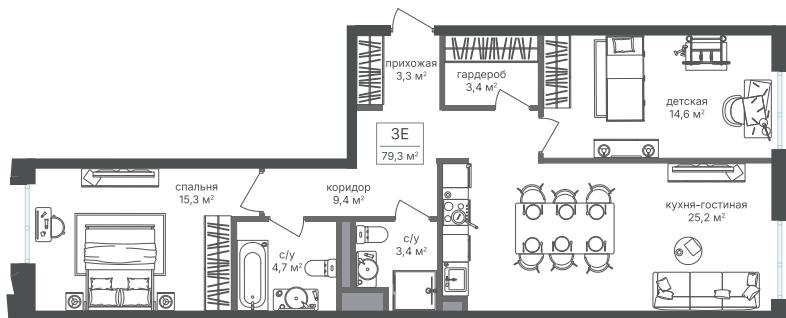

Номер: 432

2 комнатная 79.2 м²

Отсканируйте QR-код и
смотрите на сайте
sp2.rg-dev.ru

~~32 947 200 руб.~~

30 640 896 руб.

В ипотеку от 69 112 руб.

Скидка

Корпус	Корпус 2	Этаж	16
Секция	1	Сдача	1 кв. 2026

21.04.2026 19:49 (Мск)

Не является публичной офертой, цена может быть скорректирована. Информация взята с сайта «sp2.rg-dev.ru»

На этаже 16

2 комнатная 79.2 м²

21.04.2026 19:49 (Мск)

Не является публичной офертой, цена может быть скорректирована. Информация взята с сайта «sp2.rg-dev.ru»

На генплане Корпус 2

2 комнатная 79.2 м²

21.04.2026 19:49 (Мск)

Не является публичной офертой, цена может быть скорректирована. Информация взята с сайта «sp2.rg-dev.ru»