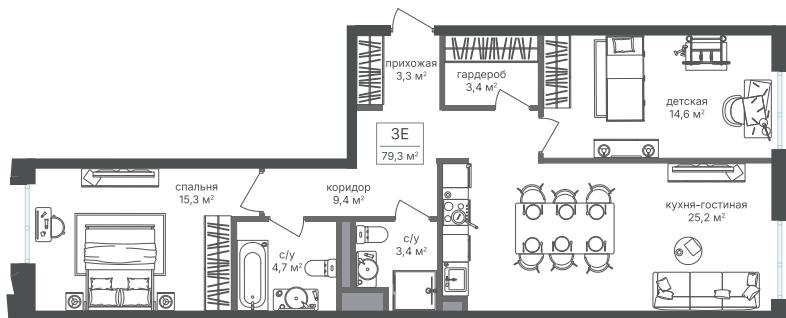

Номер: 432

2 комнатная 79.2 м²

Отсканируйте QR-код и
смотрите на сайте
sp2.rg-dev.ru

~~33 509 520 руб.~~

31 498 949 руб.

В ипотеку от 70 967 руб.

Скидка

Корпус	Корпус 2	Этаж	16
Секция	1 - 2	Сдача	1 кв. 2026

03.07.2026 20:06 (Мск)

Не является публичной офертой, цена может быть скорректирована.
Информация взята с сайта «sp2.rg-dev.ru».

На этаже 16

2 комнатная 79.2 м²

03.07.2026 20:06 (Мск)

Не является публичной офертой, цена может быть скорректирована.
Информация взята с сайта «sp2.rg-dev.ru».

На генплане Корпус 2

2 комнатная 79.2 м²

03.07.2026 20:06 (Мск)

Не является публичной офертой, цена может быть скорректирована.
Информация взята с сайта «sp2.rg-dev.ru».