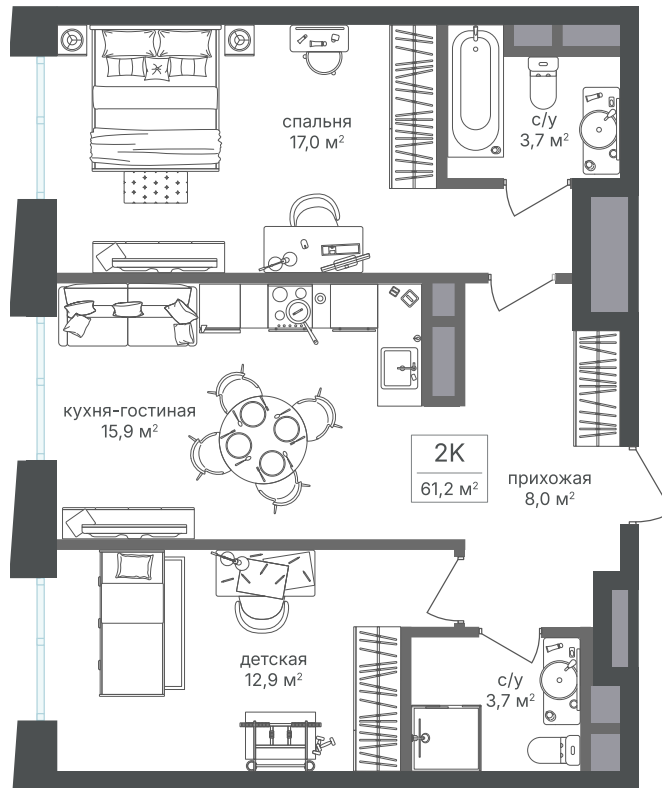

Номер: 059

# 2 комнатная 60.6 м<sup>2</sup>

Отсканируйте QR-код и  
смотрите на сайте  
sp2.rg-dev.ru

~~27 694 200 руб.~~

**26 032 548 руб.**

В ипотеку от 58 652 руб.

Скидка

Корпус	Корпус 1	Этаж	6
Секция	1 - 1	Сдача	1 кв. 2026