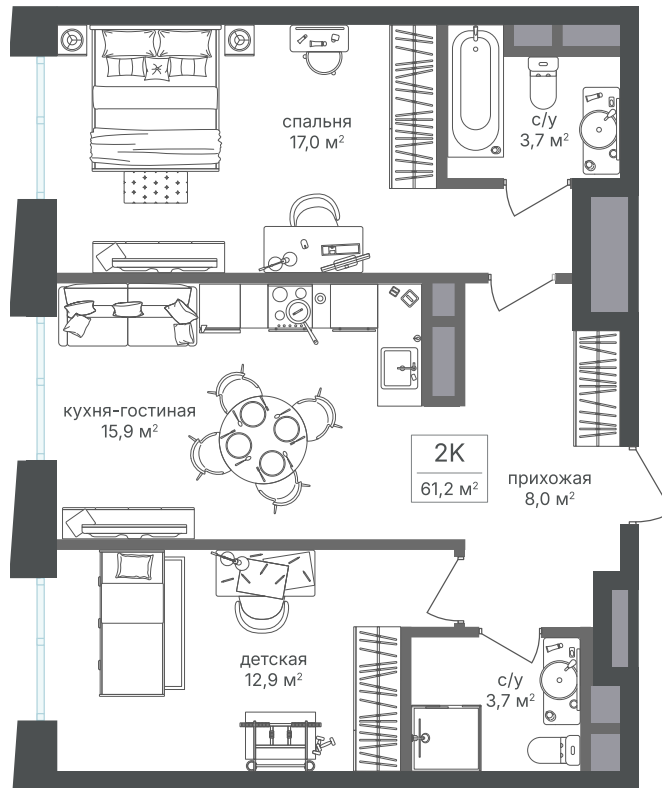

Номер: 059

2 комнатная 60.6 м²

Отсканируйте QR-код и
смотрите на сайте
sp2.rg-dev.ru

~~27 148 800 руб.~~

25 248 384 руб.

В ипотеку от 56 949 руб.

Скидка

Корпус	Корпус 1	Этаж	6
Секция	1	Сдача	1 кв. 2026

21.04.2026 18:20 (Мск)

Не является публичной офертой, цена может быть скорректирована. Информация взята с сайта «sp2.rg-dev.ru»

На этаже 6

2 комнатная 60.6 м²

21.04.2026 18:20 (Мск)

Не является публичной офертой, цена может быть скорректирована. Информация взята с сайта «sp2.rg-dev.ru»

На генплане Корпус 1

2 комнатная 60.6 м²

21.04.2026 18:20 (Мск)

Не является публичной офертой, цена может быть скорректирована. Информация взята с сайта «sp2.rg-dev.ru»