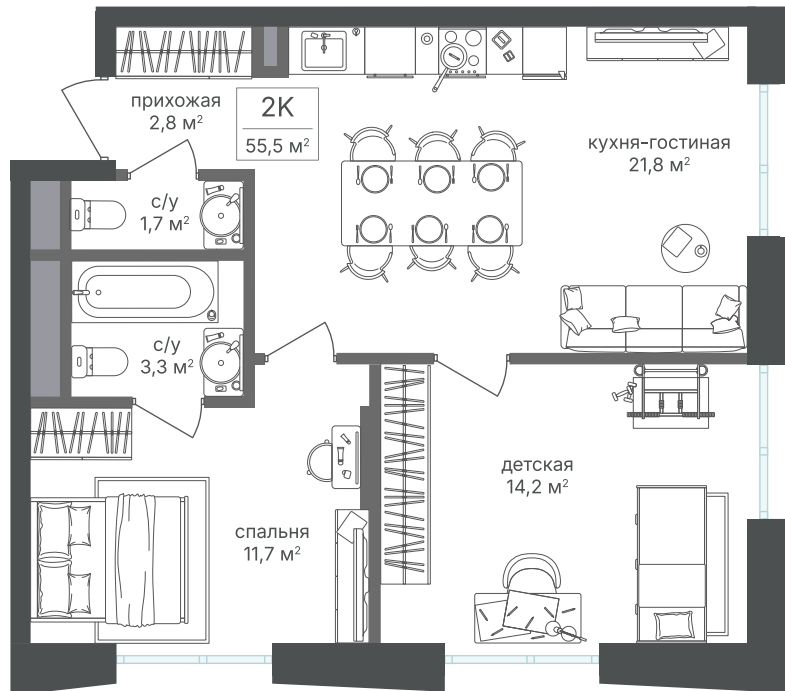

Номер: 029

Отсканируйте QR-код и
смотрите на сайте
sp2.rg-dev.ru

2 комнатная 55.5 м²

~~26 168 250 руб.~~

24 598 155 руб.

В ипотеку от 55 420 руб.

Скидка

Корпус	Корпус 1	Этаж	4
Секция	1 - 1	Сдача	1 кв. 2026

03.07.2026 18:56 (Мск)

Не является публичной офертой, цена может быть скорректирована.
Информация взята с сайта «sp2.rg-dev.ru».

На генплане Корпус 1

2 комнатная 55.5 м²

03.07.2026 18:56 (Мск)

Не является публичной офертой, цена может быть скорректирована.
Информация взята с сайта «sp2.rg-dev.ru».