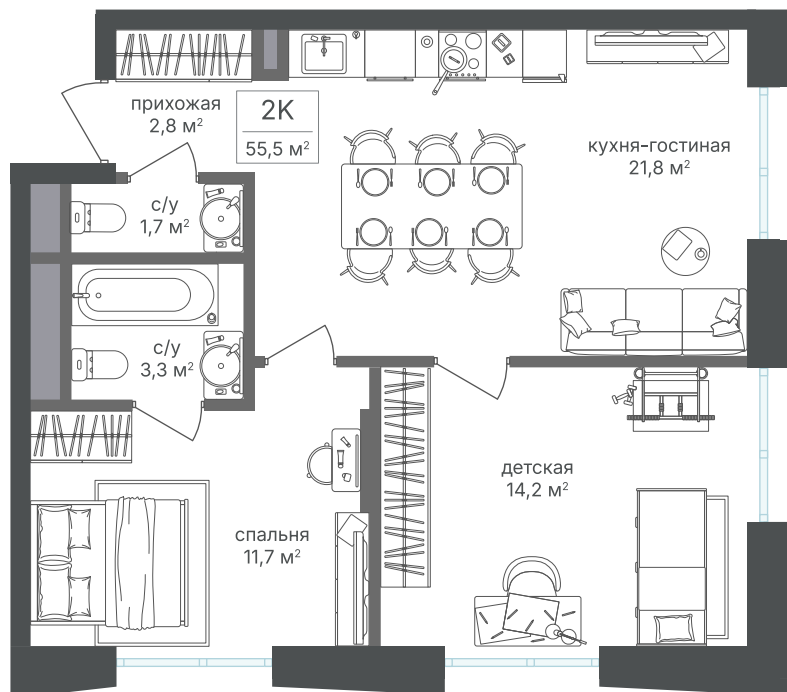

Номер: 029

Отсканируйте QR-код и
смотрите на сайте
sp2.rg-dev.ru

2 комнатная 55.5 м²

~~25 657 650 руб.~~

23 861 615 руб.

В ипотеку от 53 821 руб.

Скидка

Корпус	Корпус 1	Этаж	4
Секция	1	Сдача	1 кв. 2026

21.04.2026 18:22 (Мск)

Не является публичной офертой, цена может быть скорректирована. Информация взята с сайта «sp2.rg-dev.ru»

На этаже 4

2 комнатная 55.5 м²

21.04.2026 18:22 (Мск)

Не является публичной офертой, цена может быть скорректирована. Информация взята с сайта «sp2.rg-dev.ru»

На генплане Корпус 1

2 комнатная 55.5 м²

21.04.2026 18:22 (Мск)

Не является публичной офертой, цена может быть скорректирована. Информация взята с сайта «sp2.rg-dev.ru»