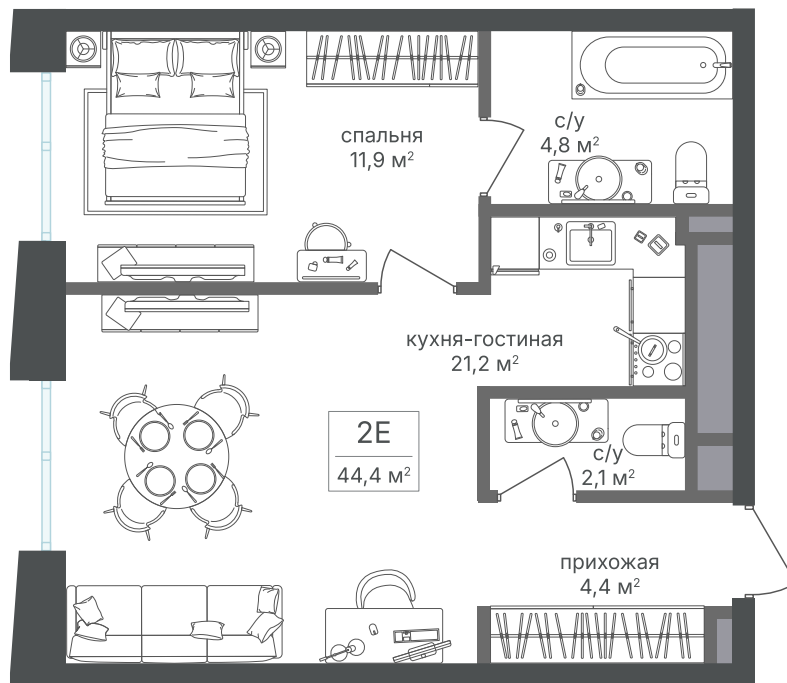

Номер: 220

1 комнатная 44.4 м²

Отсканируйте QR-код и
смотрите на сайте
sp2.rg-dev.ru

~~22 031 280 руб.~~

20 709 403 руб.

В ипотеку от 46 659 руб.

Скидка

| | | | |
|--------|----------|-------|------------|
| Корпус | Корпус 1 | Этаж | 19 |
| Секция | 1 - 1 | Сдача | 1 кв. 2026 |

04.07.2026 20:28 (Мск)

Не является публичной офертой, цена может быть скорректирована.
Информация взята с сайта «sp2.rg-dev.ru».

На этаже 19

1 комнатная 44.4 м²

04.07.2026 20:28 (Мск)

Не является публичной офертой, цена может быть скорректирована.
Информация взята с сайта «sp2.rg-dev.ru».

На генплане Корпус 1

1 комнатная 44.4 м²

04.07.2026 20:28 (Мск)

Не является публичной офертой, цена может быть скорректирована.
Информация взята с сайта «sp2.rg-dev.ru».