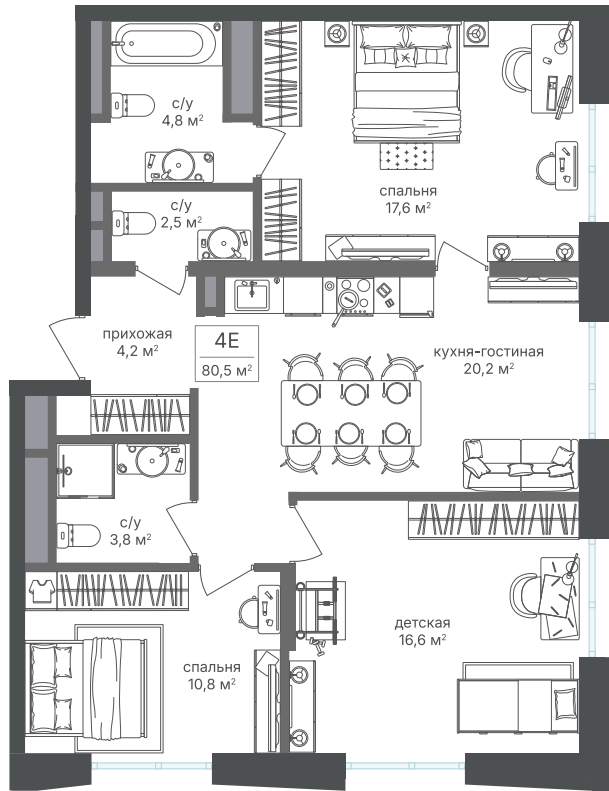

Номер: 226

3 комнатная 80.2 м²

Отсканируйте QR-код и
смотрите на сайте
sp2.rg-dev.ru

~~35 271 960 руб.~~

33 155 642 руб.

В ипотеку от 74 700 руб.

Скидка

| | | | |
|--------|----------|-------|------------|
| Корпус | Корпус 1 | Этаж | 20 |
| Секция | 1 - 1 | Сдача | 1 кв. 2026 |

03.07.2026 19:23 (Мск)

Не является публичной офертой, цена может быть скорректирована.
Информация взята с сайта «sp2.rg-dev.ru».

На генплане Корпус 1

3 комнатная 80.2 м²

03.07.2026 19:23 (Мск)

Не является публичной офертой, цена может быть скорректирована.
Информация взята с сайта «sp2.rg-dev.ru».