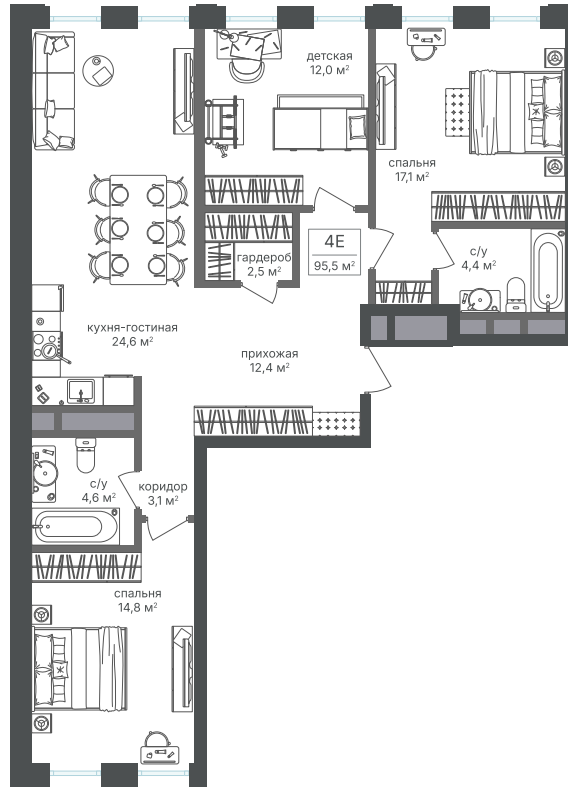

Номер: 467

3 комнатная 95.3 м²

Отсканируйте QR-код и
смотрите на сайте
sp2.rg-dev.ru

~~41 217 250 руб.~~

38 332 043 руб.

В ипотеку от 86 460 руб.

Скидка

Корпус	Корпус 3	Этаж	5
Секция	1	Сдача	1 кв. 2026

21.04.2026 18:19 (Мск)

Не является публичной офертой, цена может быть скорректирована. Информация взята с сайта «sp2.rg-dev.ru»

На этаже 5

3 комнатная 95.3 м²

21.04.2026 18:19 (Мск)

Не является публичной офертой, цена может быть скорректирована. Информация взята с сайта «sp2.rg-dev.ru»

На генплане Корпус 3

3 комнатная 95.3 м²

21.04.2026 18:19 (Мск)

Не является публичной офертой, цена может быть скорректирована. Информация взята с сайта «sp2.rg-dev.ru»