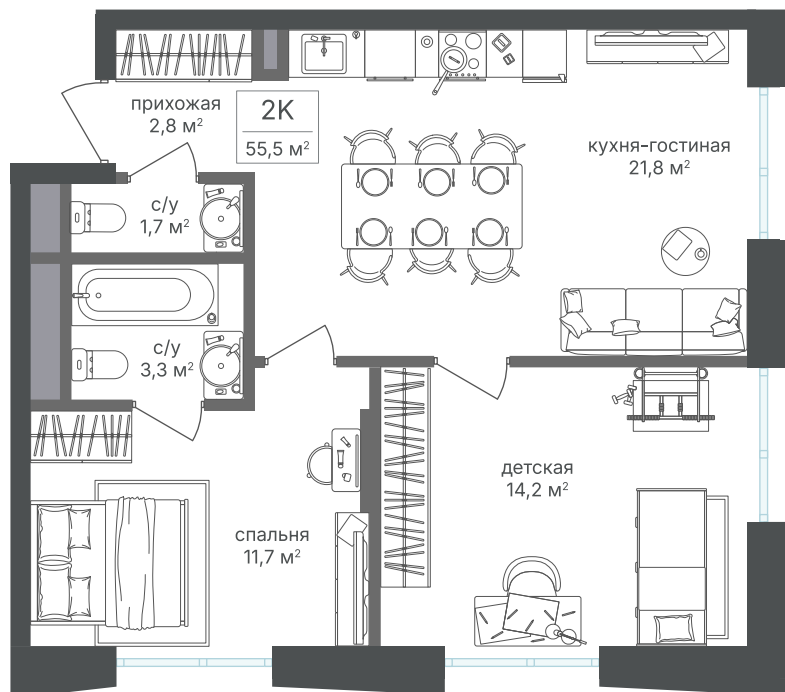

Номер: 094

Отсканируйте QR-код и
смотрите на сайте
sp2.rg-dev.ru

2 комнатная 55.5 м²

~~26 617 800 руб.~~

25 020 732 руб.

В ипотеку от **56 372 руб.**

Скидка

Корпус	Корпус 1	Этаж	9
Секция	1 - 1	Сдача	1 кв. 2026

03.07.2026 18:55 (Мск)

Не является публичной офертой, цена может быть скорректирована.
Информация взята с сайта «sp2.rg-dev.ru».

На этаже 9

2 комнатная 55.5 м²

03.07.2026 18:55 (Мск)

Не является публичной офертой, цена может быть скорректирована.

Информация взята с сайта «sp2.rg-dev.ru».

На генплане Корпус 1

2 комнатная 55.5 м²

03.07.2026 18:55 (Мск)

Не является публичной офертой, цена может быть скорректирована.
Информация взята с сайта «sp2.rg-dev.ru».