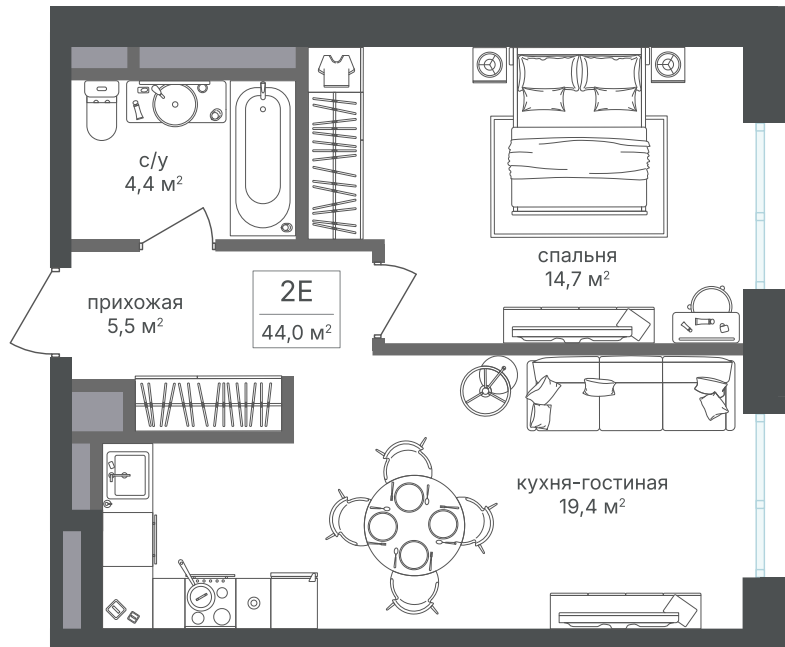

Номер: 200

Отсканируйте QR-код и
смотрите на сайте
sp2.rg-dev.ru

1 комнатная 43.6 м²

~~21 350 920 руб.~~

20 069 865 руб.

В ипотеку от 45 218 руб.

Скидка

Корпус	Корпус 1	Этаж	17
Секция	1 - 1	Сдача	1 кв. 2026

03.07.2026 18:55 (Мск)

Не является публичной офертой, цена может быть скорректирована.
Информация взята с сайта «sp2.rg-dev.ru».