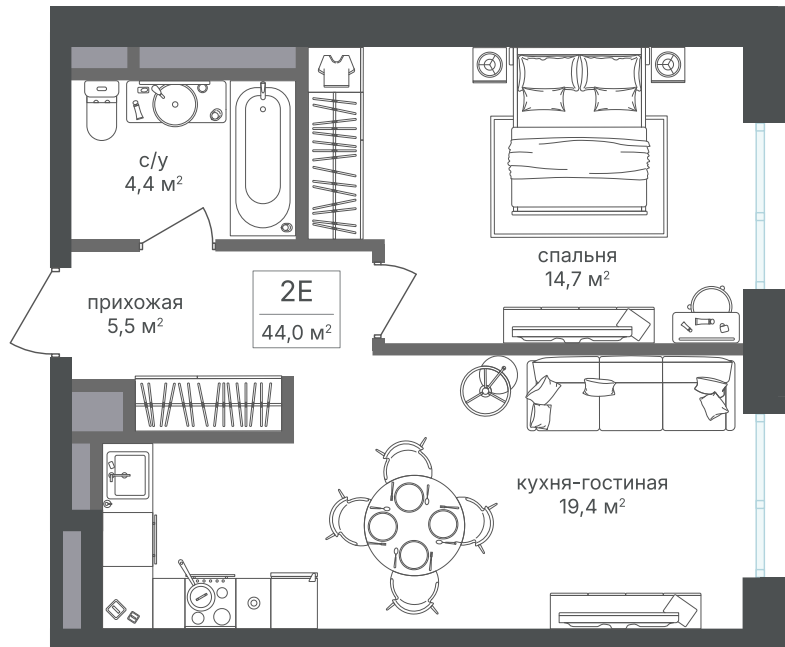

Номер: 200

Отсканируйте QR-код и
смотрите на сайте
sp2.rg-dev.ru

1 комнатная 43.6 м²

~~21 350 920 руб.~~

20 069 865 руб.

В ипотеку от 45 218 руб.

Скидка

Корпус	Корпус 1	Этаж	17
Секция	1 - 1	Сдача	1 кв. 2026

03.07.2026 18:55 (Мск)

Не является публичной офертой, цена может быть скорректирована.
Информация взята с сайта «sp2.rg-dev.ru».

На этаже 17

1 комнатная 43.6 м²

03.07.2026 18:55 (Мск)

Не является публичной офертой, цена может быть скорректирована.
Информация взята с сайта «sp2.rg-dev.ru».

На генплане Корпус 1

1 комнатная 43.6 м²

03.07.2026 18:55 (Мск)

Не является публичной офертой, цена может быть скорректирована.
Информация взята с сайта «sp2.rg-dev.ru».