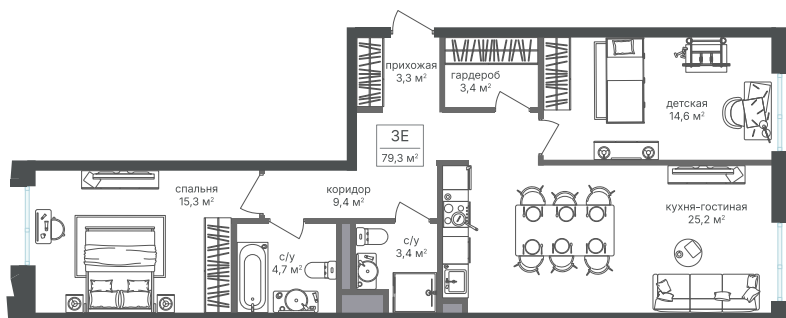

Номер: 441

2 комнатная 79.2 м²

Отсканируйте QR-код и
смотрите на сайте
sp2.rg-dev.ru

~~33 612 480 руб.~~

31 595 731 руб.

В ипотеку от 71 186 руб.

Скидка

Корпус	Корпус 2	Этаж	17
Секция	1 - 2	Сдача	1 кв. 2026

03.07.2026 19:55 (Мск)

Не является публичной офертой, цена может быть скорректирована.
Информация взята с сайта «sp2.rg-dev.ru».

На этаже 17

2 комнатная 79.2 м²

03.07.2026 19:55 (Мск)

Не является публичной офертой, цена может быть скорректирована.
Информация взята с сайта «sp2.rg-dev.ru».

На генплане Корпус 2

2 комнатная 79.2 м²

03.07.2026 19:55 (Мск)

Не является публичной офертой, цена может быть скорректирована.
Информация взята с сайта «sp2.rg-dev.ru».