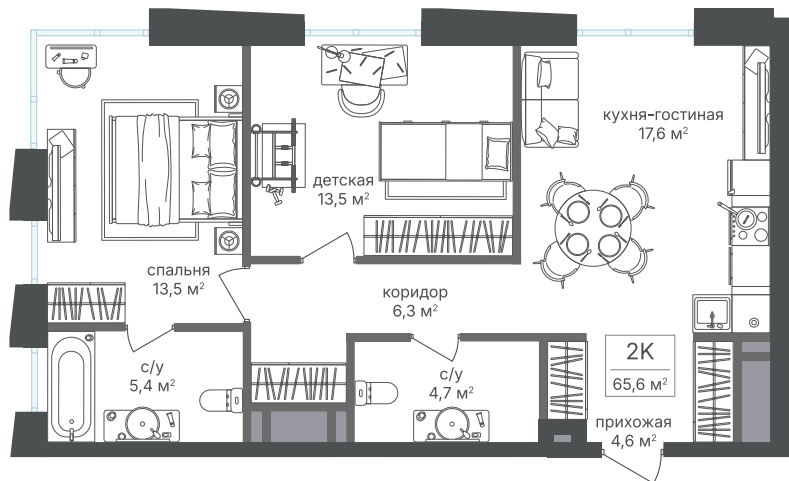

Номер: 606

Отсканируйте QR-код и
смотрите на сайте
sp2.rg-dev.ru

2 комнатная 65.7 м²

~~29 032 830 руб.~~

27 000 532 руб.

В ипотеку от 60 901 руб.

Скидка

Корпус	Корпус 4	Этаж	13
Секция	1	Сдача	1 кв. 2026

21.04.2026 19:52 (Мск)

Не является публичной офертой, цена может быть скорректирована. Информация взята с сайта «sp2.rg-dev.ru»

На этаже 13

2 комнатная 65.7 м²

21.04.2026 19:52 (Мск)

Не является публичной офертой, цена может быть скорректирована. Информация взята с сайта «sp2.rg-dev.ru»

На генплане Корпус 4

2 комнатная 65.7 м²

21.04.2026 19:52 (Мск)

Не является публичной офертой, цена может быть скорректирована. Информация взята с сайта «sp2.rg-dev.ru»