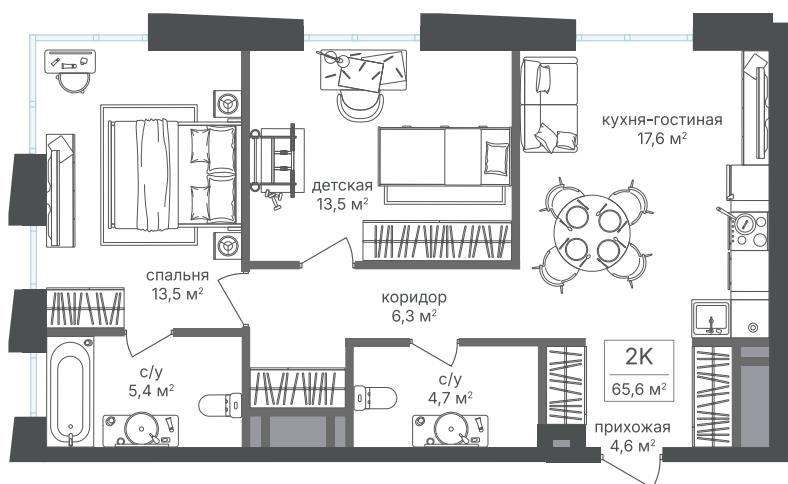

Номер: 606

2 комнатная 65.7 м²

Отсканируйте QR-код и
смотрите на сайте
sp2.rg-dev.ru

~~29 610 990 руб.~~

27 834 331 руб.

В ипотеку от 62 711 руб.

Скидка

Корпус	Корпус 4	Этаж	13
Секция	1 - 4	Сдача	1 кв. 2026

03.07.2026 20:00 (Мск)

Не является публичной офертой, цена может быть скорректирована.
Информация взята с сайта «sp2.rg-dev.ru».

На этаже 13

2 комнатная 65.7 м²

03.07.2026 20:00 (Мск)

Не является публичной офертой, цена может быть скорректирована.
Информация взята с сайта «sp2.rg-dev.ru».

На генплане Корпус 4

2 комнатная 65.7 м²

03.07.2026 20:00 (Мск)

Не является публичной офертой, цена может быть скорректирована.
Информация взята с сайта «sp2.rg-dev.ru».