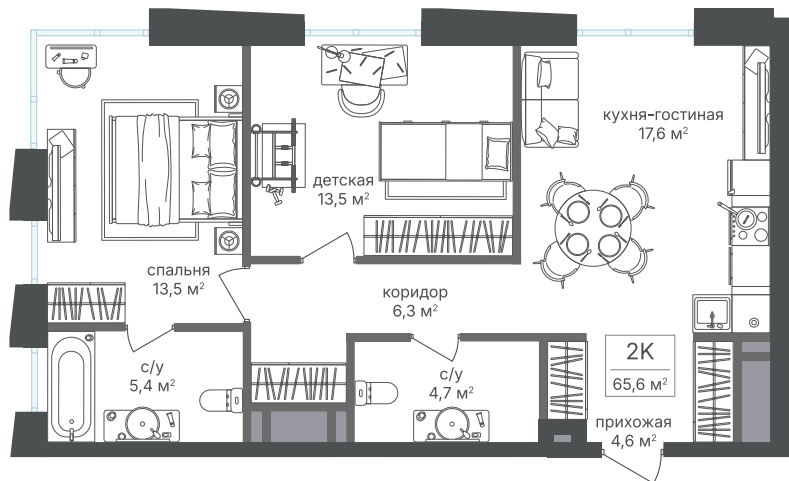

Номер: 606

Отсканируйте QR-код и
смотрите на сайте
sp2.rg-dev.ru

2 комнатная 65.7 м²

~~29 032 830 руб.~~

27 000 532 руб.

В ипотеку от 60 901 руб.

Скидка

Корпус	Корпус 4	Этаж	13
Секция	1	Сдача	1 кв. 2026

21.04.2026 18:24 (Мск)

Не является публичной офертой, цена может быть скорректирована. Информация взята с сайта «sp2.rg-dev.ru»

На этаже 13

2 комнатная 65.7 м²

21.04.2026 18:24 (Мск)

Не является публичной офертой, цена может быть скорректирована. Информация взята с сайта «sp2.rg-dev.ru»

На генплане Корпус 4

2 комнатная 65.7 м²

21.04.2026 18:24 (Мск)

Не является публичной офертой, цена может быть скорректирована. Информация взята с сайта «sp2.rg-dev.ru»