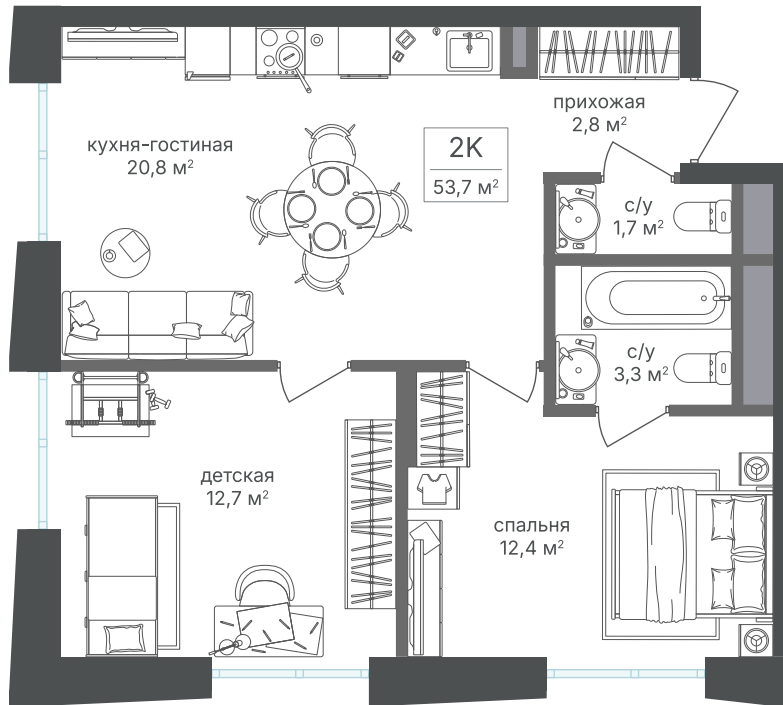

Номер: 069

Отсканируйте QR-код и
смотрите на сайте
sp2.rg-dev.ru

2 комнатная 53.7 м²

~~25 641 750 руб.~~

23 846 828 руб.

В ипотеку от 53 788 руб.

Скидка

Корпус	Корпус 1	Этаж	7
Секция	1	Сдача	1 кв. 2026

21.04.2026 19:55 (Мск)

Не является публичной офертой, цена может быть скорректирована. Информация взята с сайта «sp2.rg-dev.ru»