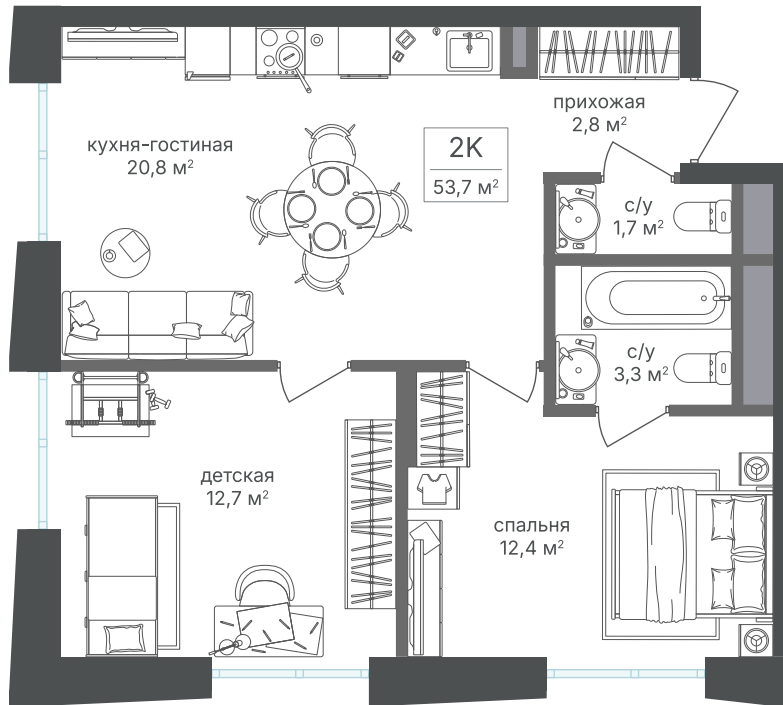

Номер: 069

Отсканируйте QR-код и
смотрите на сайте
sp2.rg-dev.ru

2 комнатная 53.7 м²

~~25 641 750 руб.~~

23 846 828 руб.

В ипотеку от 53 788 руб.

Скидка

Корпус	Корпус 1	Этаж	7
Секция	1	Сдача	1 кв. 2026

21.04.2026 19:55 (Мск)

Не является публичной офертой, цена может быть скорректирована. Информация взята с сайта «sp2.rg-dev.ru»

На этаже 7

2 комнатная 53.7 м²

21.04.2026 19:55 (Мск)

Не является публичной офертой, цена может быть скорректирована. Информация взята с сайта «sp2.rg-dev.ru»

На генплане Корпус 1

2 комнатная 53.7 м²

21.04.2026 19:55 (Мск)

Не является публичной офертой, цена может быть скорректирована. Информация взята с сайта «sp2.rg-dev.ru»