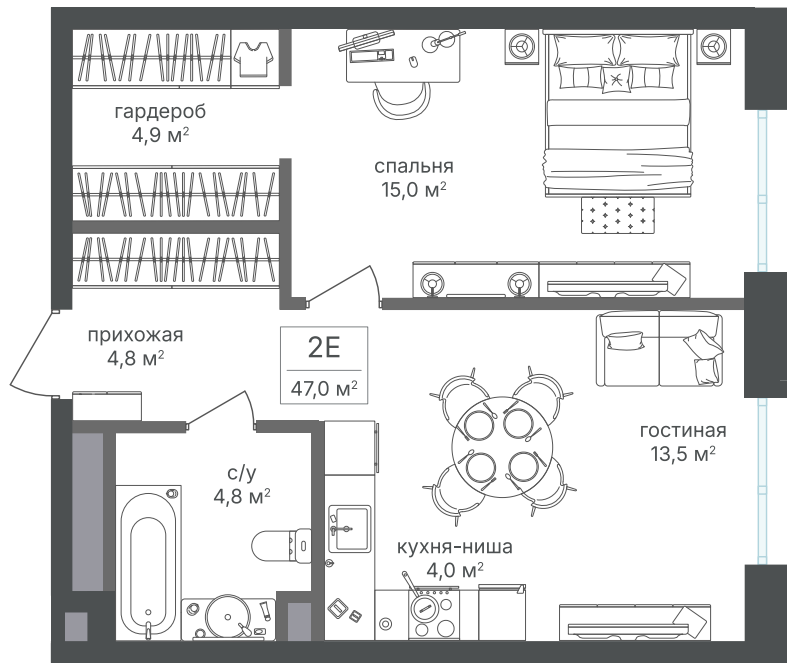

Номер: 191

# 2 комнатная 47 м<sup>2</sup>

Отсканируйте QR-код и  
смотрите на сайте  
sp2.rg-dev.ru

~~22 301 500 руб.~~

**20 963 410 руб.**

В ипотеку от 47 231 руб.

Скидка

Корпус	Корпус 1	Этаж	16
Секция	1 - 1	Сдача	1 кв. 2026

03.07.2026 18:54 (Мск)

Не является публичной офертой, цена может быть скорректирована.  
Информация взята с сайта «sp2.rg-dev.ru».

На этаже 16

2 комнатная 47 м<sup>2</sup>

03.07.2026 18:54 (Мск)

Не является публичной офертой, цена может быть скорректирована.  
Информация взята с сайта «[sp2.rg-dev.ru](http://sp2.rg-dev.ru)».