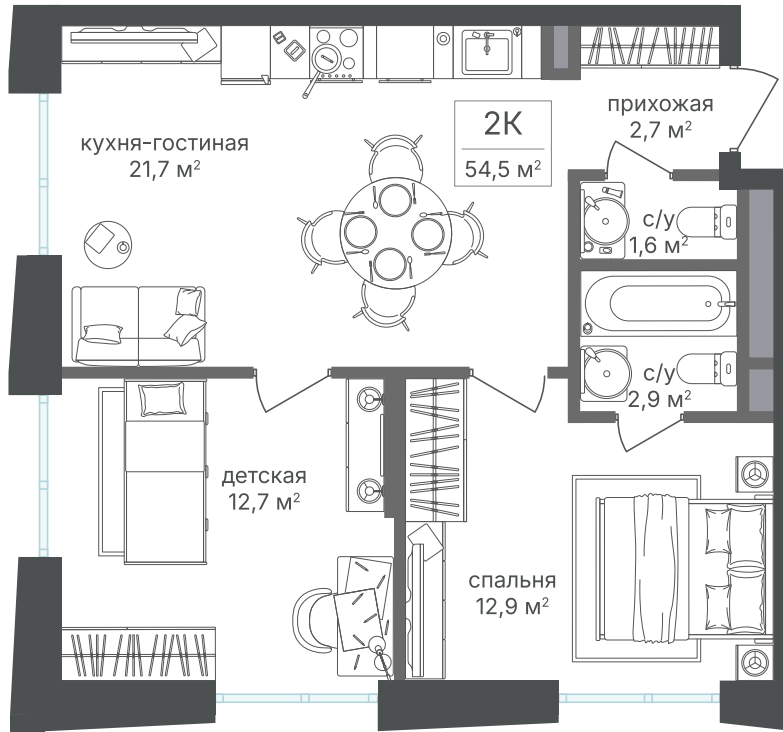

# 2 комнатная 54.3 м<sup>2</sup>

~~26 118 300 руб.~~

**24 290 019 руб.**

В ипотеку от **54 787 руб.**

Скидка

Корпус	Корпус 4	Этаж	24
Секция	1	Сдача	1 кв. 2026

21.04.2026 18:16 (Мск)

Не является публичной офертой, цена может быть скорректирована. Информация взята с сайта «sp2.rg-dev.ru»

# На этаже 24

2 комнатная 54.3 м<sup>2</sup>

21.04.2026 18:16 (Мск)

Не является публичной офертой, цена может быть скорректирована. Информация взята с сайта «sp2.rg-dev.ru»

# На генплане Корпус 4

2 комнатная 54.3 м<sup>2</sup>

21.04.2026 18:16 (Мск)

Не является публичной офертой, цена может быть скорректирована. Информация взята с сайта «[sp2.rg-dev.ru](http://sp2.rg-dev.ru)»