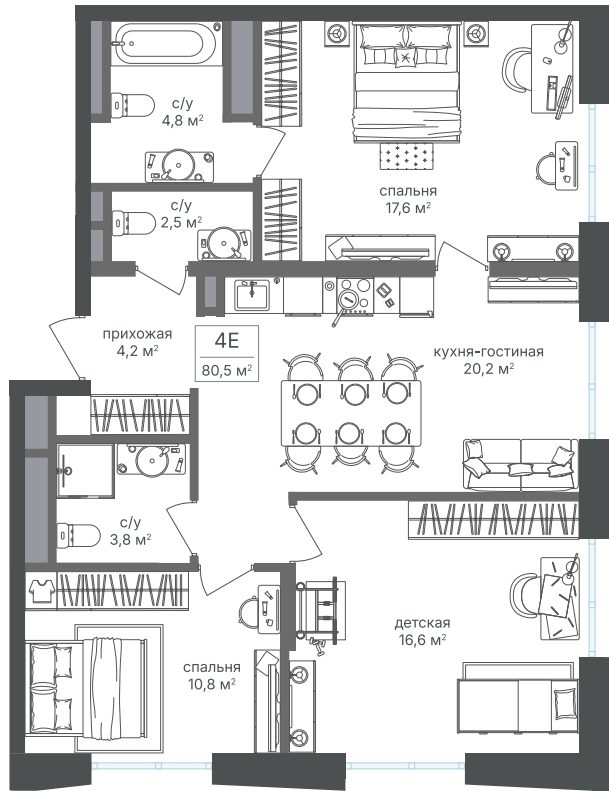

Номер: 281

3 комнатная 79.9 м²

Отсканируйте QR-код и
смотрите на сайте
sp2.rg-dev.ru

~~35 363 740 руб.~~

33 241 916 руб.

В ипотеку от 74 894 руб.

Скидка

Корпус	Корпус 1	Этаж	25
Секция	1 - 1	Сдача	1 кв. 2026

03.07.2026 19:23 (Мск)

Не является публичной офертой, цена может быть скорректирована.
Информация взята с сайта «sp2.rg-dev.ru».

На этаже 25

3 комнатная 79.9 м²

03.07.2026 19:23 (Мск)

Не является публичной офертой, цена может быть скорректирована.
Информация взята с сайта «sp2.rg-dev.ru».

На генплане Корпус 1

3 комнатная 79.9 м²

03.07.2026 19:23 (Мск)

Не является публичной офертой, цена может быть скорректирована.
Информация взята с сайта «sp2.rg-dev.ru».