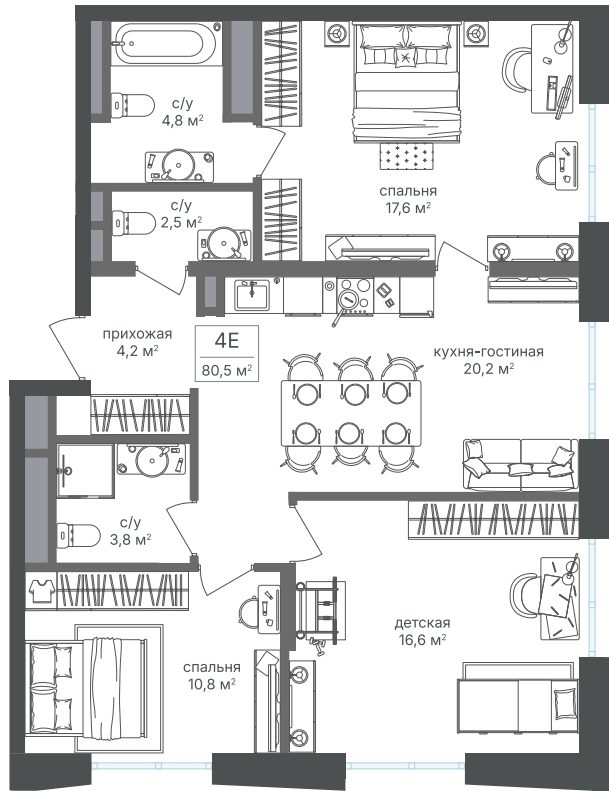

Номер: 281

3 комнатная 79.9 м²

Отсканируйте QR-код и
смотрите на сайте
sp2.rg-dev.ru

~~35 363 740 руб.~~

32 888 278 руб.

В ипотеку от 74 181 руб.

Скидка

Корпус	Корпус 1	Этаж	25
Секция	1	Сдача	1 кв. 2026

21.04.2026 18:06 (Мск)

Не является публичной офертой, цена может быть скорректирована. Информация взята с сайта «sp2.rg-dev.ru»

На этаже 25

3 комнатная 79.9 м²

21.04.2026 18:06 (Мск)

Не является публичной офертой, цена может быть скорректирована. Информация взята с сайта «sp2.rg-dev.ru»

На генплане Корпус 1

3 комнатная 79.9 м²

21.04.2026 18:06 (Мск)

Не является публичной офертой, цена может быть скорректирована. Информация взята с сайта «sp2.rg-dev.ru»