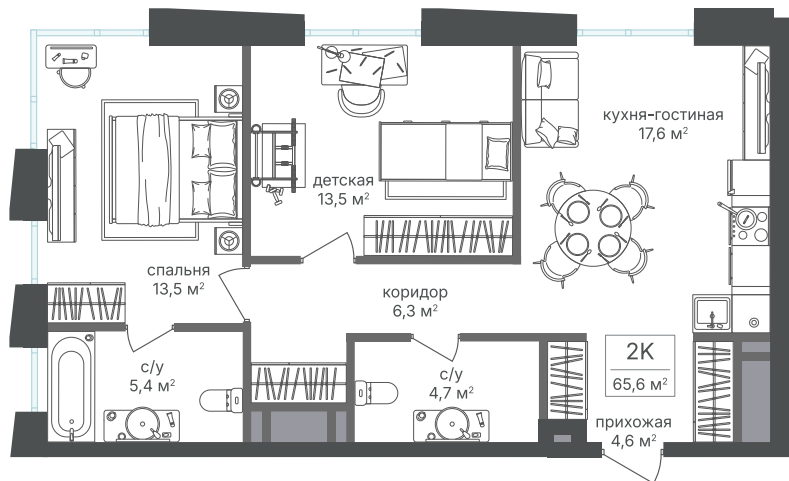

# 2 комнатная 65.3 м<sup>2</sup>

~~29 639 670 руб.~~

# На генплане Корпус 4

2 комнатная 65.3 м<sup>2</sup>

21.04.2026 18:16 (Мск)

Не является публичной офертой, цена может быть скорректирована. Информация взята с сайта «[sp2.rg-dev.ru](http://sp2.rg-dev.ru)»