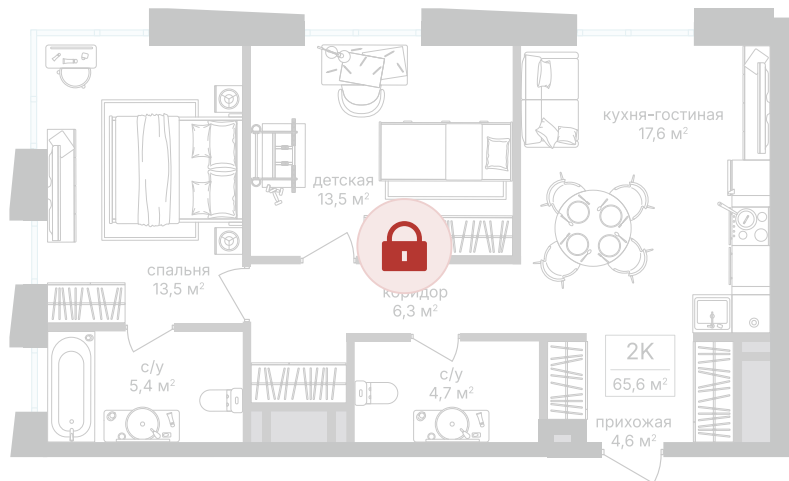

Номер: 678

2 комнатная 65.3 м²

Отсканируйте QR-код и
смотрите на сайте
sp2.rg-dev.ru

~~30 233 900 руб.~~

28 419 866 руб.

В ипотеку от 64 030 руб.

Скидка

Корпус	Корпус 4	Этаж	21
Секция	1 - 4	Сдача	1 кв. 2026