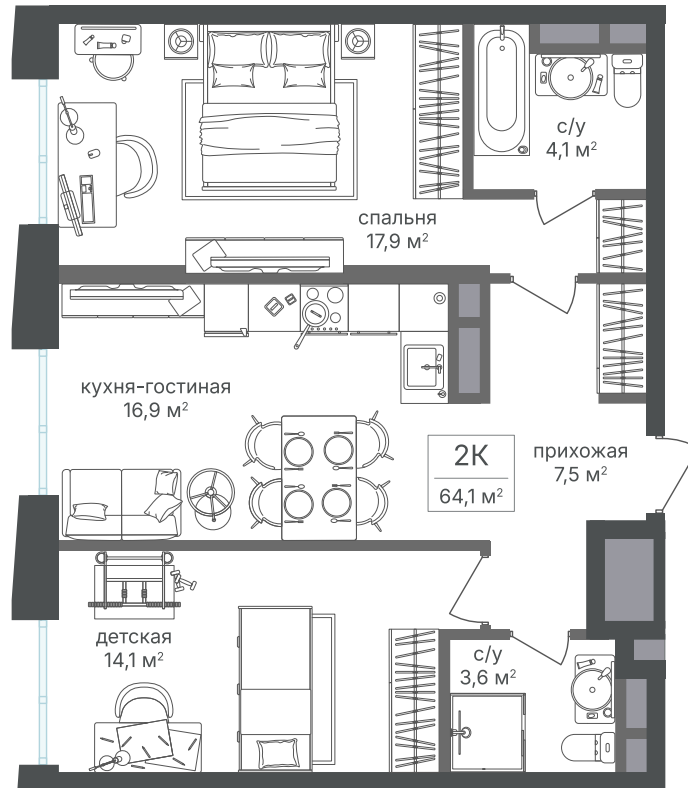

Номер: 703

Отсканируйте QR-код и
смотрите на сайте
sp2.rg-dev.ru

2 комнатная 63.5 м²

~~29 622 750 руб.~~

27 845 385 руб.

В ипотеку от 62 736 руб.

Скидка

Корпус	Корпус 4	Этаж	24
Секция	1 - 4	Сдача	1 кв. 2026

04.07.2026 21:44 (Мск)

Не является публичной офертой, цена может быть скорректирована.
Информация взята с сайта «sp2.rg-dev.ru».

На этаже 24

2 комнатная 63.5 м²

04.07.2026 21:44 (Мск)

Не является публичной офертой, цена может быть скорректирована.
Информация взята с сайта «sp2.rg-dev.ru».

На генплане Корпус 4

2 комнатная 63.5 м²

04.07.2026 21:44 (Мск)

Не является публичной офертой, цена может быть скорректирована.
Информация взята с сайта «sp2.rg-dev.ru».