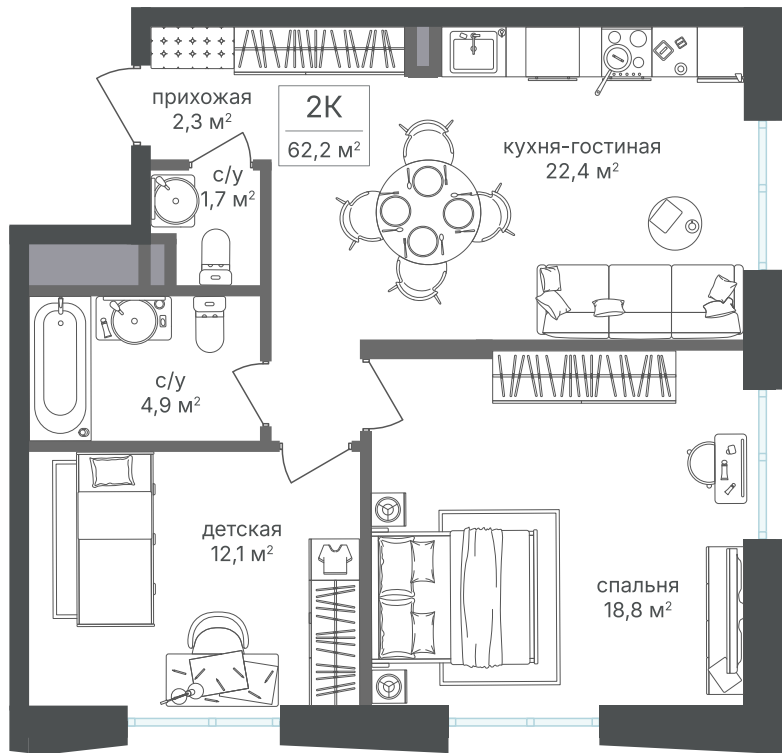

Номер: 709

Отсканируйте QR-код и
смотрите на сайте
sp2.rg-dev.ru

2 комнатная 62.1 м²

~~28 429 380 руб.~~

26 439 323 руб.

В ипотеку от 59 635 руб.

Скидка

Корпус	Корпус 4	Этаж	25
Секция	1	Сдача	1 кв. 2026

21.04.2026 18:17 (Мск)

Не является публичной офертой, цена может быть скорректирована. Информация взята с сайта «sp2.rg-dev.ru»

На этаже 25

2 комнатная 62.1 м²

21.04.2026 18:17 (Мск)

Не является публичной офертой, цена может быть скорректирована. Информация взята с сайта «sp2.rg-dev.ru»

На генплане Корпус 4

2 комнатная 62.1 м²

21.04.2026 18:17 (Мск)

Не является публичной офертой, цена может быть скорректирована. Информация взята с сайта «sp2.rg-dev.ru»