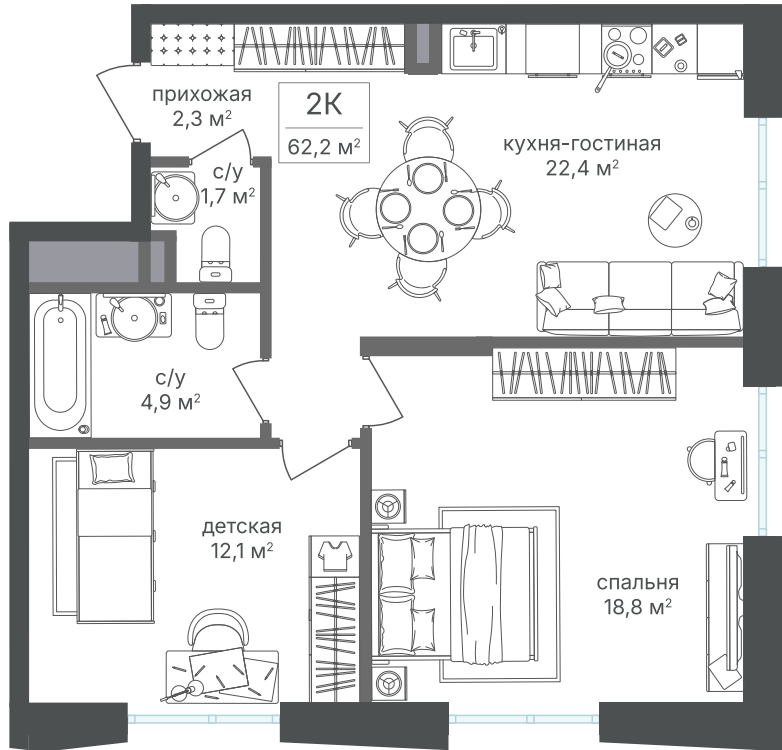

Номер: 709

Отсканируйте QR-код и
смотрите на сайте
sp2.rg-dev.ru

2 комнатная 62.1 м²

~~29 000 700 руб.~~

27 260 658 руб.

В ипотеку от 61 419 руб.

Скидка

Корпус	Корпус 4	Этаж	25
Секция	1 - 4	Сдача	1 кв. 2026

03.07.2026 20:10 (Мск)

Не является публичной офертой, цена может быть скорректирована.
Информация взята с сайта «sp2.rg-dev.ru».

На этаже 25

2 комнатная 62.1 м²

03.07.2026 20:10 (Мск)

Не является публичной офертой, цена может быть скорректирована.
Информация взята с сайта «sp2.rg-dev.ru».

На генплане Корпус 4

2 комнатная 62.1 м²

03.07.2026 20:10 (Мск)

Не является публичной офертой, цена может быть скорректирована.
Информация взята с сайта «sp2.rg-dev.ru».