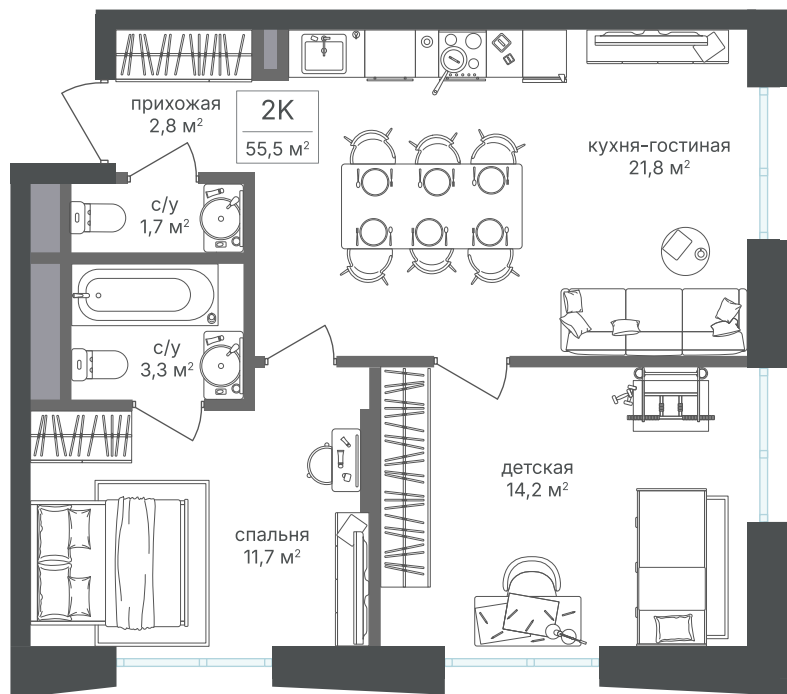

# 2 комнатная 55.5 м<sup>2</sup>

~~27 017 400 руб.~~

**25 126 182 руб.**

В ипотеку от 56 673 руб.

Скидка

Корпус	Корпус 1	Этаж	14
Секция	1	Сдача	1 кв. 2026

21.04.2026 18:24 (Мск)

Не является публичной офертой, цена может быть скорректирована. Информация взята с сайта «sp2.rg-dev.ru»

# На этаже 14

2 комнатная 55.5 м<sup>2</sup>

21.04.2026 18:24 (Мск)

Не является публичной офертой, цена может быть скорректирована. Информация взята с сайта «sp2.rg-dev.ru»

# На генплане Корпус 1

2 комнатная 55.5 м<sup>2</sup>

21.04.2026 18:24 (Мск)

Не является публичной офертой, цена может быть скорректирована. Информация взята с сайта «[sp2.rg-dev.ru](http://sp2.rg-dev.ru)»