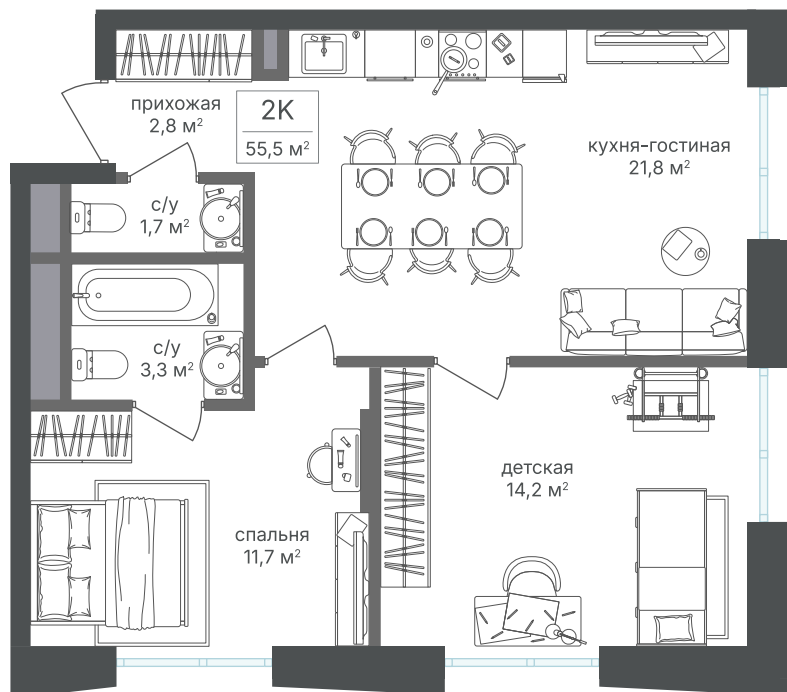

Номер: 159

2 комнатная 55.5 м²

Отсканируйте QR-код и
смотрите на сайте
sp2.rg-dev.ru

~~27 555 750 руб.~~

25 902 405 руб.

В ипотеку от 58 358 руб.

Скидка

Корпус	Корпус 1	Этаж	14
Секция	1 - 1	Сдача	1 кв. 2026

03.07.2026 18:56 (Мск)

Не является публичной офертой, цена может быть скорректирована.
Информация взята с сайта «sp2.rg-dev.ru».

На этаже 14

2 комнатная 55.5 м²

03.07.2026 18:56 (Мск)

Не является публичной офертой, цена может быть скорректирована.
Информация взята с сайта «sp2.rg-dev.ru».

На генплане Корпус 1

2 комнатная 55.5 м²

03.07.2026 18:56 (Мск)

Не является публичной офертой, цена может быть скорректирована.
Информация взята с сайта «sp2.rg-dev.ru».