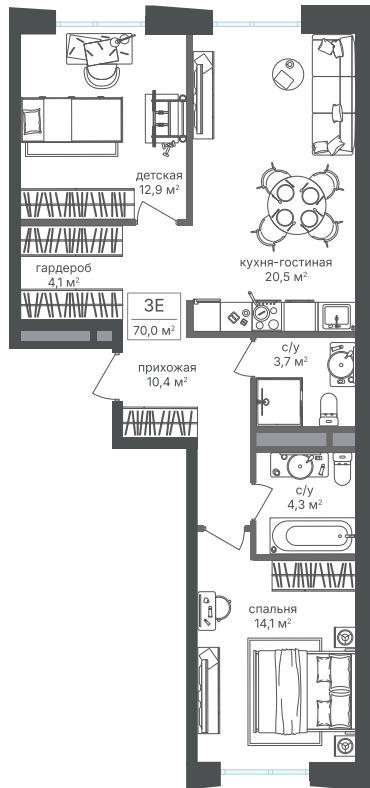

Номер: 697

2 комнатная 69.7 м<sup>2</sup>

Отсканируйте QR-код и  
смотрите на сайте  
sp2.rg-dev.ru

~~31 009 530 руб.~~

**29 148 958 руб.**

В ипотеку от 65 673 руб.

Скидка

Корпус	Корпус 4	Этаж	24
Секция	1 - 4	Сдача	1 кв. 2026

# На этаже 24

2 комнатная 69.7 м<sup>2</sup>

03.07.2026 19:57 (Мск)

Не является публичной офертой, цена может быть скорректирована.  
Информация взята с сайта «sp2.rg-dev.ru».