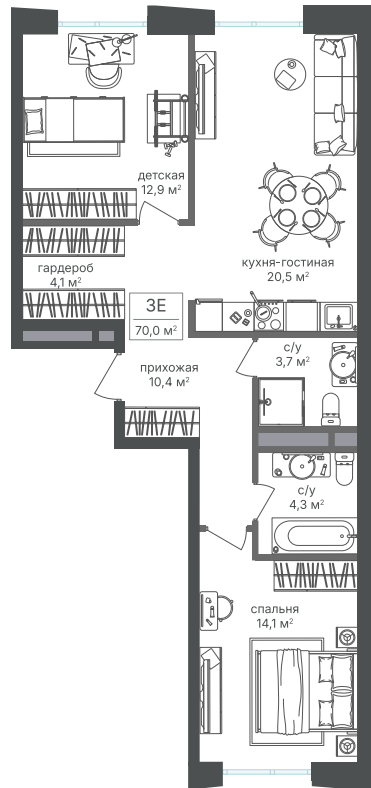

Номер: 697

2 комнатная 69.7 м²

Отсканируйте QR-код и
смотрите на сайте
sp2.rg-dev.ru

~~30 493 750 руб.~~

28 359 188 руб.

В ипотеку от 63 966 руб.

Скидка

Корпус	Корпус 4	Этаж	24
Секция	1	Сдача	1 кв. 2026

21.04.2026 18:06 (Мск)

Не является публичной офертой, цена может быть скорректирована. Информация взята с сайта «sp2.rg-dev.ru»

На этаже 24

2 комнатная 69.7 м²

21.04.2026 18:06 (Мск)

Не является публичной офертой, цена может быть скорректирована. Информация взята с сайта «sp2.rg-dev.ru»

На генплане Корпус 4

2 комнатная 69.7 м²

21.04.2026 18:06 (Мск)

Не является публичной офертой, цена может быть скорректирована. Информация взята с сайта «sp2.rg-dev.ru»