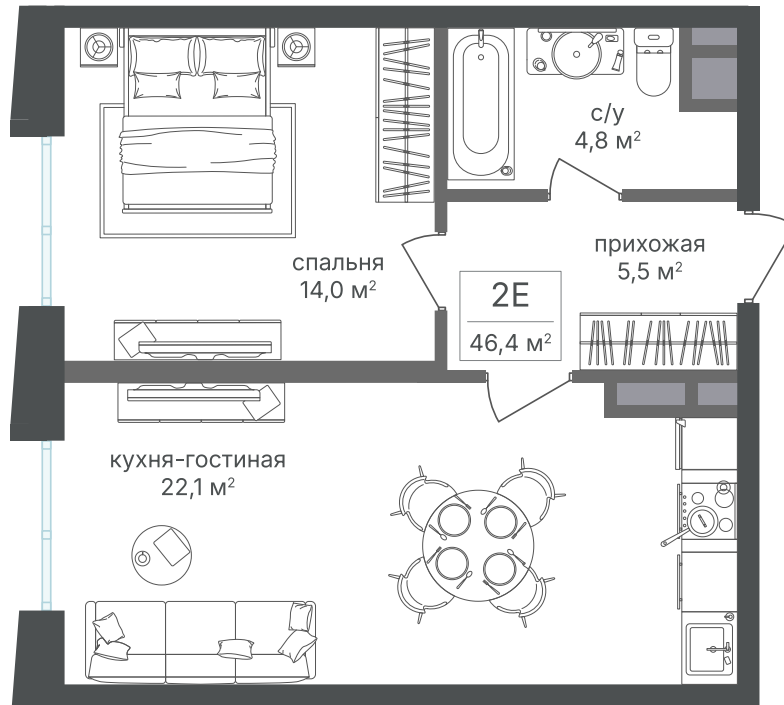

Номер: 388

1 комнатная 46.2 м²

Отсканируйте QR-код и
смотрите на сайте
sp2.rg-dev.ru

~~22 536 360 руб.~~

20 958 815 руб.

В ипотеку от 47 274 руб.

Скидка

Корпус	Корпус 2	Этаж	11
Секция	1	Сдача	1 кв. 2026

21.04.2026 18:20 (Мск)

Не является публичной офертой, цена может быть скорректирована. Информация взята с сайта «sp2.rg-dev.ru»

На этаже 11

1 комнатная 46.2 м²

21.04.2026 18:20 (Мск)

Не является публичной офертой, цена может быть скорректирована. Информация взята с сайта «sp2.rg-dev.ru»

На генплане Корпус 2

1 комнатная 46.2 м²

21.04.2026 18:20 (Мск)

Не является публичной офертой, цена может быть скорректирована. Информация взята с сайта «sp2.rg-dev.ru»