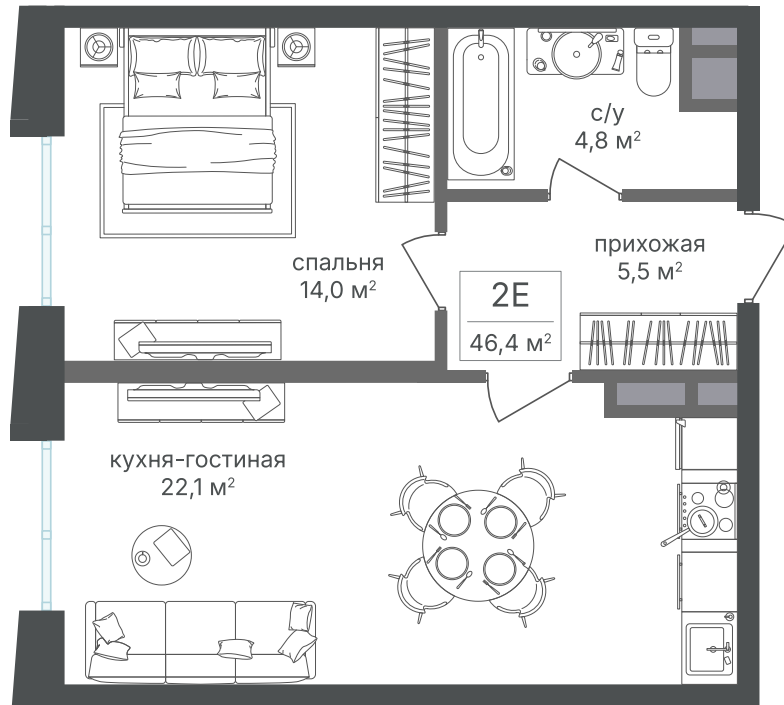

Номер: 388

1 комнатная 46.2 м²

Отсканируйте QR-код и
смотрите на сайте
sp2.rg-dev.ru

~~22 989 120 руб.~~

21 609 773 руб.

В ипотеку от 48 687 руб.

Скидка

Корпус	Корпус 2	Этаж	11
Секция	1 - 2	Сдача	1 кв. 2026

04.07.2026 21:39 (Мск)

Не является публичной офертой, цена может быть скорректирована.
Информация взята с сайта «sp2.rg-dev.ru».

На этаже 11

1 комнатная 46.2 м²

04.07.2026 21:39 (Мск)

Не является публичной офертой, цена может быть скорректирована.
Информация взята с сайта «sp2.rg-dev.ru».

На генплане Корпус 2

1 комнатная 46.2 м²

04.07.2026 21:39 (Мск)

Не является публичной офертой, цена может быть скорректирована.
Информация взята с сайта «sp2.rg-dev.ru».