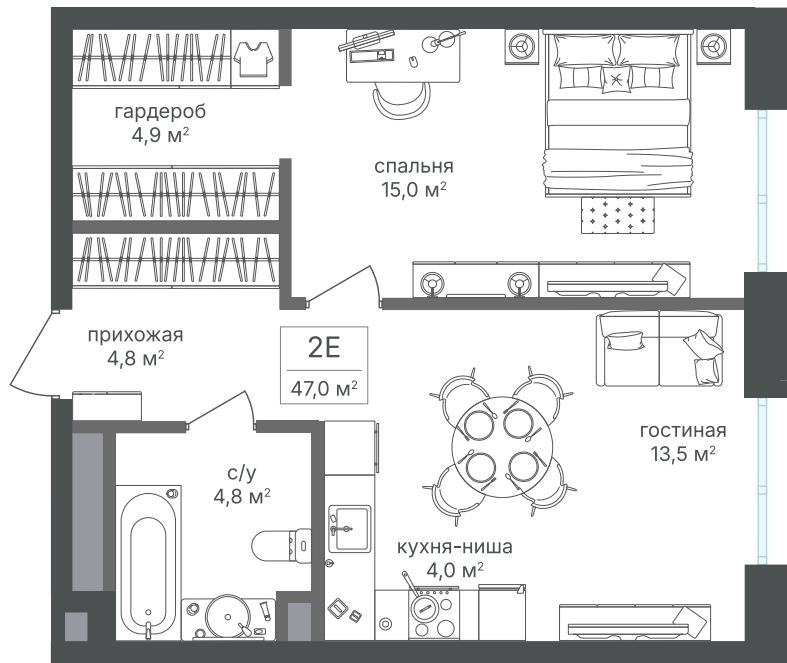

Номер: 156

1 комнатная 47.2 м²

Отсканируйте QR-код и
смотрите на сайте
sp2.rg-dev.ru

~~22 250 080 руб.~~

20 915 075 руб.

В ипотеку от 47 122 руб.

Скидка

Корпус	Корпус 1	Этаж	13
Секция	1 - 1	Сдача	1 кв. 2026

03.07.2026 18:53 (Мск)

Не является публичной офертой, цена может быть скорректирована.
Информация взята с сайта «sp2.rg-dev.ru».

На этаже 13

1 комнатная 47.2 м²

03.07.2026 18:53 (Мск)

Не является публичной офертой, цена может быть скорректирована.
Информация взята с сайта «sp2.rg-dev.ru».

На генплане Корпус 1

1 комнатная 47.2 м²

03.07.2026 18:53 (Мск)

Не является публичной офертой, цена может быть скорректирована.
Информация взята с сайта «sp2.rg-dev.ru».