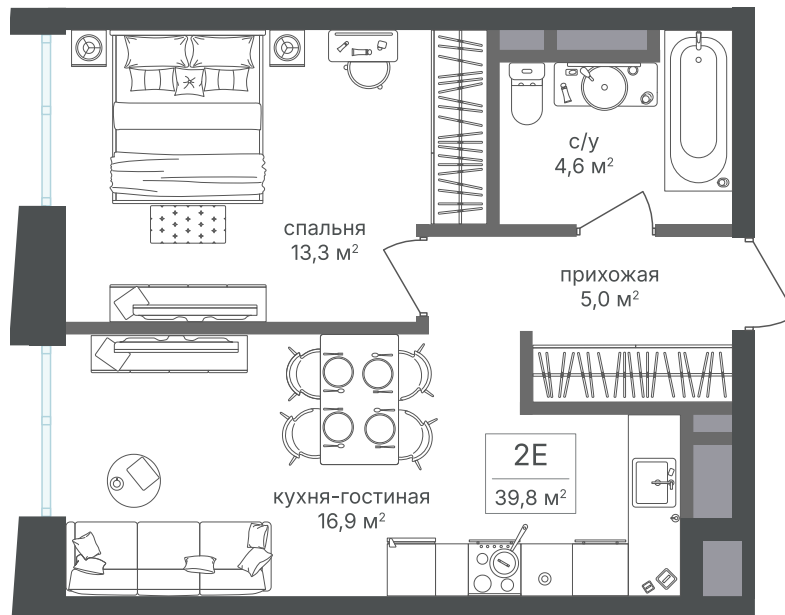

Номер: 296

Отсканируйте QR-код и
смотрите на сайте
sp2.rg-dev.ru

1 комнатная 39.7 м²

~~21 521 370 руб.~~

20 230 088 руб.

В ипотеку от 45 579 руб.

Скидка

Корпус	Корпус 1	Этаж	26
Секция	1 - 1	Сдача	1 кв. 2026

04.07.2026 20:29 (Мск)

Не является публичной офертой, цена может быть скорректирована.
Информация взята с сайта «sp2.rg-dev.ru».

На генплане Корпус 1

1 комнатная 39.7 м²

04.07.2026 20:29 (Мск)

Не является публичной офертой, цена может быть скорректирована.
Информация взята с сайта «sp2.rg-dev.ru».