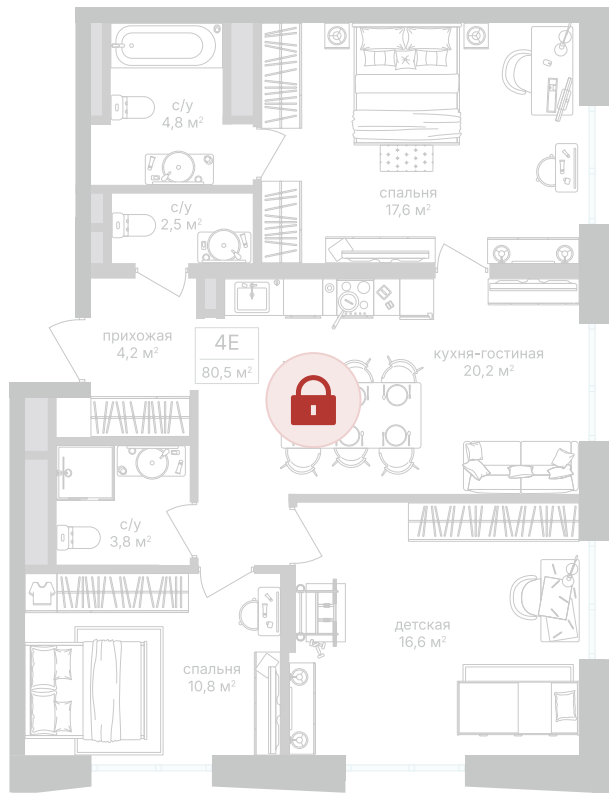

Номер: 182

3 комнатная 79.9 м²

Отсканируйте QR-код и
смотрите на сайте
sp2.rg-dev.ru

~~34 996 200 руб.~~

32 896 428 руб.

В ипотеку от 74 116 руб.

Скидка

Корпус	Корпус 1	Этаж	16
Секция	1 - 1	Сдача	1 кв. 2026

03.07.2026 20:26 (Мск)

Не является публичной офертой, цена может быть скорректирована.
Информация взята с сайта «sp2.rg-dev.ru».

На генплане Корпус 1

3 комнатная 79.9 м²

03.07.2026 20:26 (Мск)

Не является публичной офертой, цена может быть скорректирована.
Информация взята с сайта «sp2.rg-dev.ru».