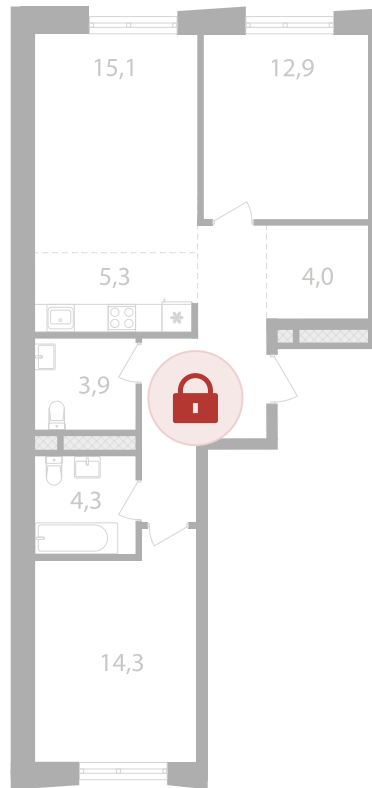

Номер: 337

2 комнатная 70.5 м<sup>2</sup>

Отсканируйте QR-код и  
смотрите на сайте  
sp2.rg-dev.ru

~~29 666 400 руб.~~

**27 589 752 руб.**

В ипотеку от 62 230 руб.

Скидка

Корпус	Корпус 2	Этаж	5
Секция	1	Сдача	1 кв. 2026

# На этаже 5

2 комнатная 70.5 м<sup>2</sup>

21.04.2026 18:23 (Мск)

Не является публичной офертой, цена может быть скорректирована. Информация взята с сайта «sp2.rg-dev.ru»

# На генплане Корпус 2

2 комнатная 70.5 м<sup>2</sup>

21.04.2026 18:23 (Мск)

Не является публичной офертой, цена может быть скорректирована. Информация взята с сайта «[sp2.rg-dev.ru](http://sp2.rg-dev.ru)»