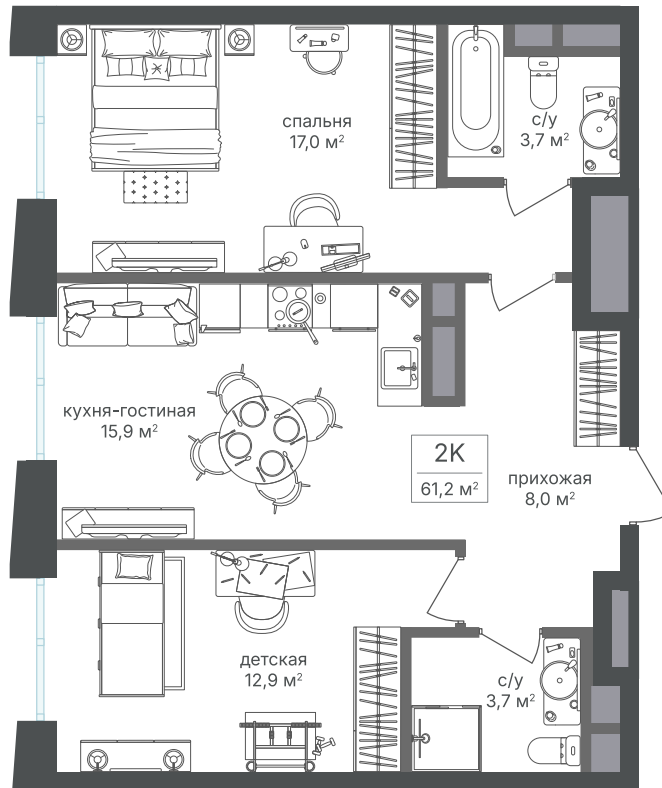

Номер: 251

2 комнатная 60.5 м²

Отсканируйте QR-код и
смотрите на сайте
sp2.rg-dev.ru

~~28 102 250 руб.~~

26 135 093 руб.

В ипотеку от 58 949 руб.

Скидка

Корпус	Корпус 1	Этаж	22
Секция	1	Сдача	1 кв. 2026

21.04.2026 19:47 (Мск)

Не является публичной офертой, цена может быть скорректирована. Информация взята с сайта «sp2.rg-dev.ru»

На этаже 22

2 комнатная 60.5 м²

21.04.2026 19:47 (Мск)

Не является публичной офертой, цена может быть скорректирована. Информация взята с сайта «sp2.rg-dev.ru»

На генплане Корпус 1

2 комнатная 60.5 м²

21.04.2026 19:47 (Мск)

Не является публичной офертой, цена может быть скорректирована. Информация взята с сайта «sp2.rg-dev.ru»