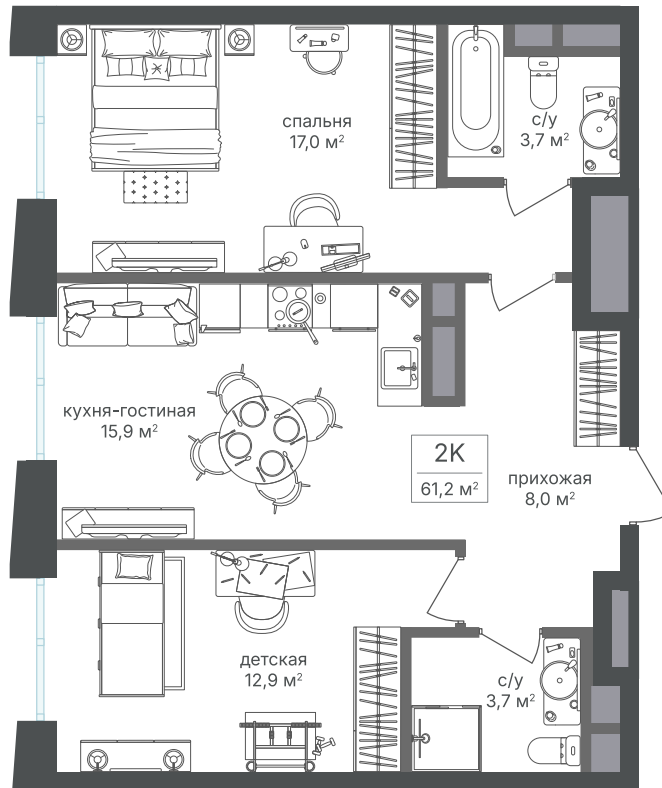

Номер: 251

2 комнатная 60.5 м<sup>2</sup>

Отсканируйте QR-код и  
смотрите на сайте  
sp2.rg-dev.ru

~~28 102 250 руб.~~

**26 135 093 руб.**

В ипотеку от 58 949 руб.

Скидка

Корпус	Корпус 1	Этаж	22
Секция	1	Сдача	1 кв. 2026

# На этаже 22

2 комнатная 60.5 м<sup>2</sup>

21.04.2026 18:20 (Мск)

Не является публичной офертой, цена может быть скорректирована. Информация взята с сайта «sp2.rg-dev.ru»

# На генплане Корпус 1

2 комнатная 60.5 м<sup>2</sup>

21.04.2026 18:20 (Мск)

Не является публичной офертой, цена может быть скорректирована. Информация взята с сайта «[sp2.rg-dev.ru](http://sp2.rg-dev.ru)»