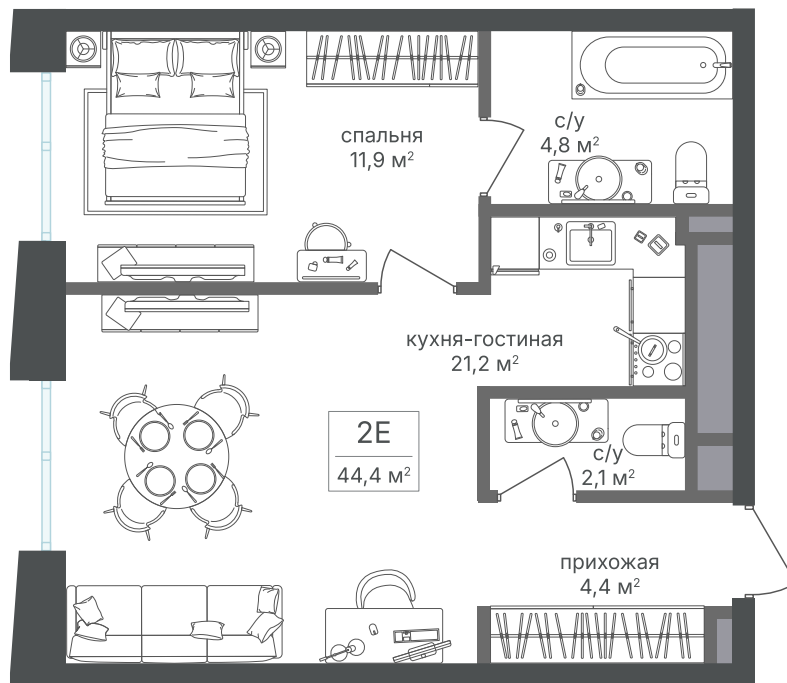

Номер: 286

Отсканируйте QR-код и
смотрите на сайте
sp2.rg-dev.ru

1 комнатная 44.4 м²

~~21 853 680 руб.~~

20 323 922 руб.

В ипотеку от 45 842 руб.

Скидка

Корпус	Корпус 1	Этаж	25
Секция	1	Сдача	1 кв. 2026

21.04.2026 18:27 (Мск)

Не является публичной офертой, цена может быть скорректирована. Информация взята с сайта «sp2.rg-dev.ru»

На этаже 25

1 комнатная 44.4 м²

21.04.2026 18:27 (Мск)

Не является публичной офертой, цена может быть скорректирована. Информация взята с сайта «sp2.rg-dev.ru»

На генплане Корпус 1

1 комнатная 44.4 м²

21.04.2026 18:27 (Мск)

Не является публичной офертой, цена может быть скорректирована. Информация взята с сайта «sp2.rg-dev.ru»