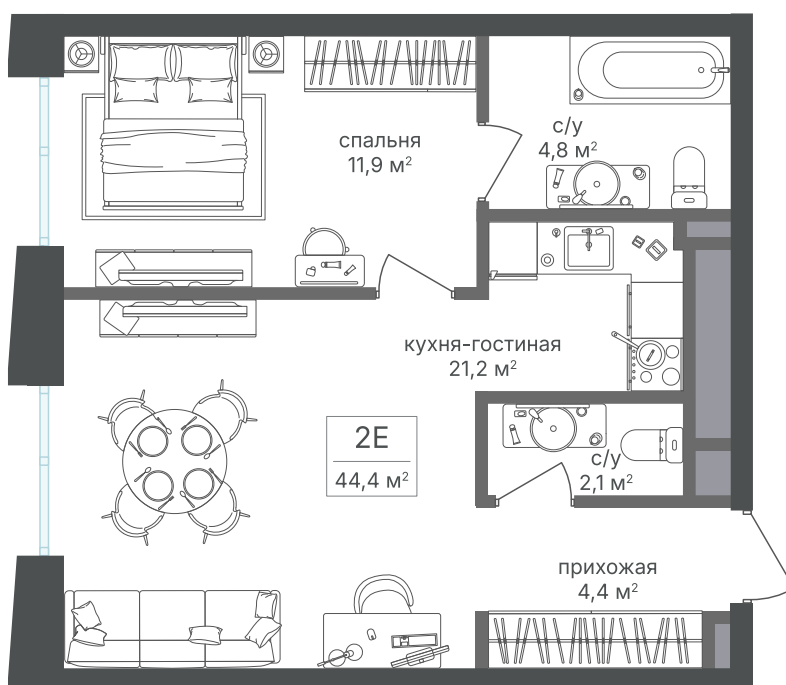

Номер: 286

1 комнатная 44.4 м²

Отсканируйте QR-код и
смотрите на сайте
sp2.rg-dev.ru

~~22 288 800 руб.~~

20 951 472 руб.

В ипотеку от 47 204 руб.

Скидка

Корпус	Корпус 1	Этаж	25
Секция	1 - 1	Сдача	1 кв. 2026

03.07.2026 18:57 (Мск)

Не является публичной офертой, цена может быть скорректирована.
Информация взята с сайта «sp2.rg-dev.ru».

На этаже 25

1 комнатная 44.4 м²

03.07.2026 18:57 (Мск)

Не является публичной офертой, цена может быть скорректирована.
Информация взята с сайта «sp2.rg-dev.ru».

На генплане Корпус 1

1 комнатная 44.4 м²

03.07.2026 18:57 (Мск)

Не является публичной офертой, цена может быть скорректирована.
Информация взята с сайта «sp2.rg-dev.ru».