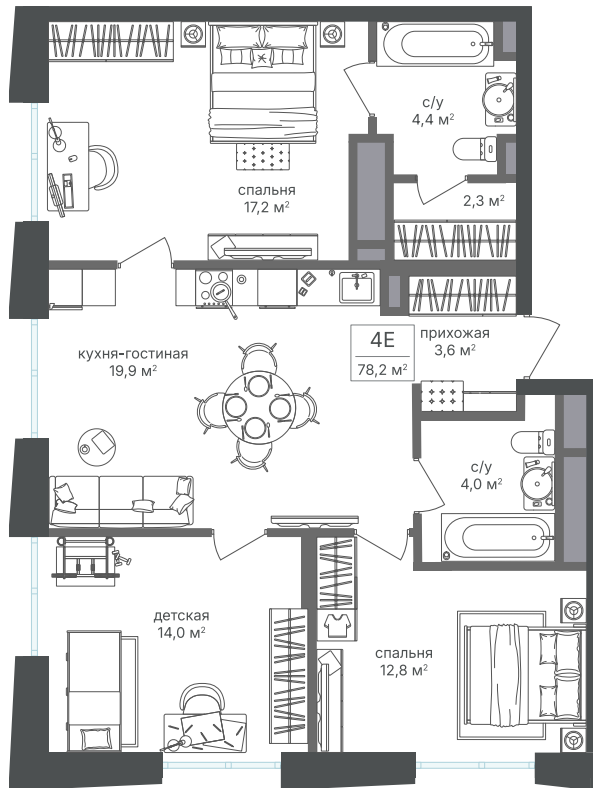

Номер: 227

3 комнатная 78 м²

Отсканируйте QR-код и
смотрите на сайте
sp2.rg-dev.ru

~~35 318 400 руб.~~

32 846 112 руб.

В ипотеку от 74 086 руб.

Скидка

Корпус	Корпус 1	Этаж	20
Секция	1	Сдача	1 кв. 2026

21.04.2026 18:22 (Мск)

Не является публичной офертой, цена может быть скорректирована. Информация взята с сайта «sp2.rg-dev.ru»

На генплане Корпус 1

3 комнатная 78 м²

21.04.2026 18:22 (Мск)

Не является публичной офертой, цена может быть скорректирована. Информация взята с сайта «sp2.rg-dev.ru»