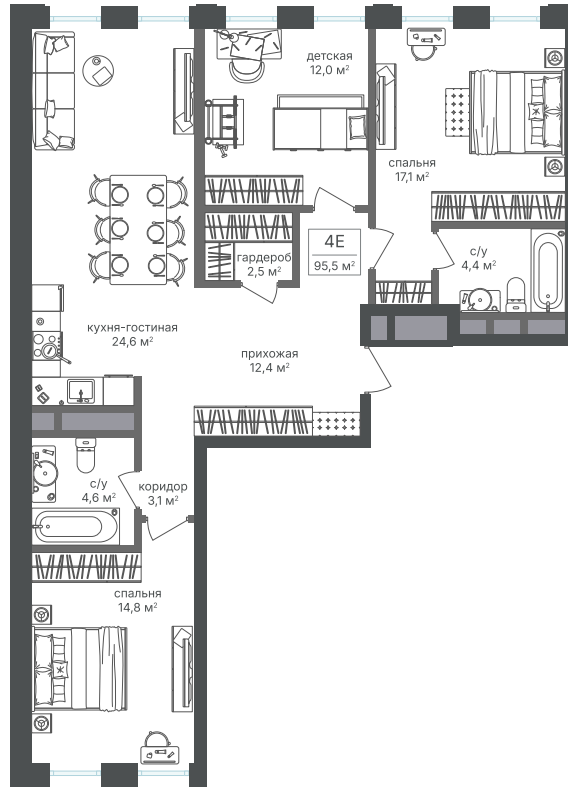

Номер: 483

3 комнатная 95.3 м²

Отсканируйте QR-код и
смотрите на сайте
sp2.rg-dev.ru

~~41 436 440 руб.~~

38 535 889 руб.

В ипотеку от 86 919 руб.

Скидка

Корпус	Корпус 3	Этаж	9
Секция	1	Сдача	1 кв. 2026

21.04.2026 18:27 (Мск)

Не является публичной офертой, цена может быть скорректирована. Информация взята с сайта «sp2.rg-dev.ru»

На этаже 9

3 комнатная 95.3 м²

21.04.2026 18:27 (Мск)

Не является публичной офертой, цена может быть скорректирована. Информация взята с сайта «sp2.rg-dev.ru»

На генплане Корпус 3

3 комнатная 95.3 м²

21.04.2026 18:27 (Мск)

Не является публичной офертой, цена может быть скорректирована. Информация взята с сайта «sp2.rg-dev.ru»