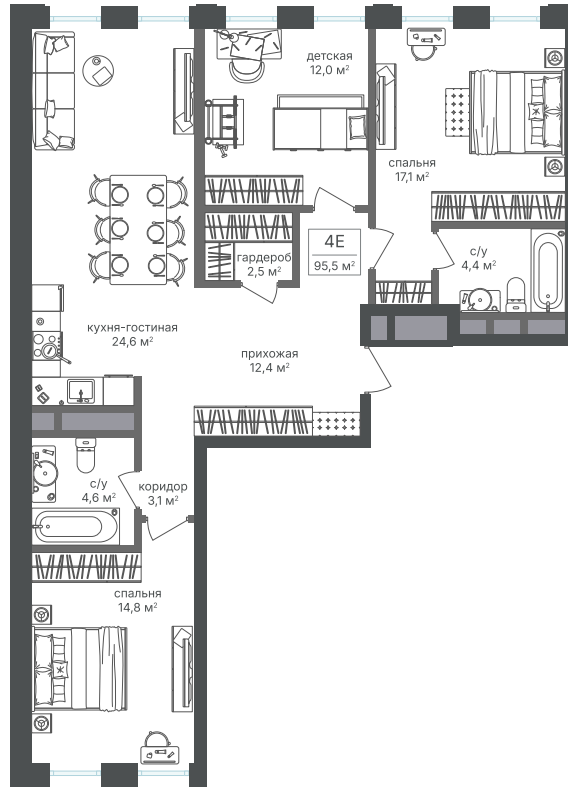

Номер: 483

3 комнатная 95.3 м²

Отсканируйте QR-код и
смотрите на сайте
sp2.rg-dev.ru

~~41 436 440 руб.~~

38 950 254 руб.

В ипотеку от 87 755 руб.

Скидка

Корпус	Корпус 3	Этаж	9
Секция	1 - 3	Сдача	1 кв. 2026

03.07.2026 20:08 (Мск)

Не является публичной офертой, цена может быть скорректирована.
Информация взята с сайта «sp2.rg-dev.ru».

На этаже 9

3 комнатная 95.3 м²

03.07.2026 20:08 (Мск)

Не является публичной офертой, цена может быть скорректирована.
Информация взята с сайта «sp2.rg-dev.ru».

На генплане Корпус 3

3 комнатная 95.3 м²

03.07.2026 20:08 (Мск)

Не является публичной офертой, цена может быть скорректирована.
Информация взята с сайта «sp2.rg-dev.ru».