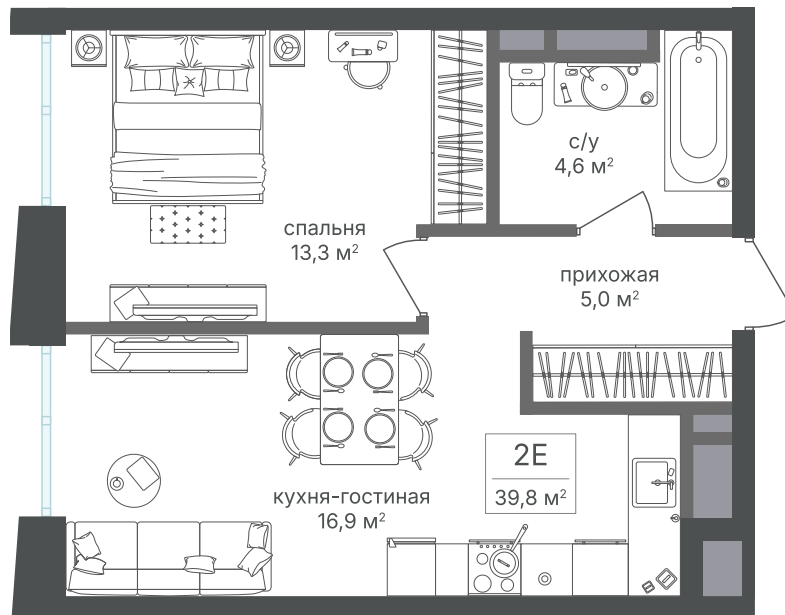

Номер: 241

Отсканируйте QR-код и
смотрите на сайте
sp2.rg-dev.ru

1 комнатная 39.7 м²

~~21 338 750 руб.~~

20 058 425 руб.

В ипотеку от 45 192 руб.

Скидка

Корпус	Корпус 1	Этаж	21
Секция	1 - 1	Сдача	1 кв. 2026

03.07.2026 18:41 (Мск)

Не является публичной офертой, цена может быть скорректирована.
Информация взята с сайта «sp2.rg-dev.ru».

На этаже 21

1 комнатная 39.7 м²

03.07.2026 18:41 (Мск)

Не является публичной офертой, цена может быть скорректирована.
Информация взята с сайта «sp2.rg-dev.ru».

На генплане Корпус 1

1 комнатная 39.7 м²

03.07.2026 18:41 (Мск)

Не является публичной офертой, цена может быть скорректирована.
Информация взята с сайта «sp2.rg-dev.ru».