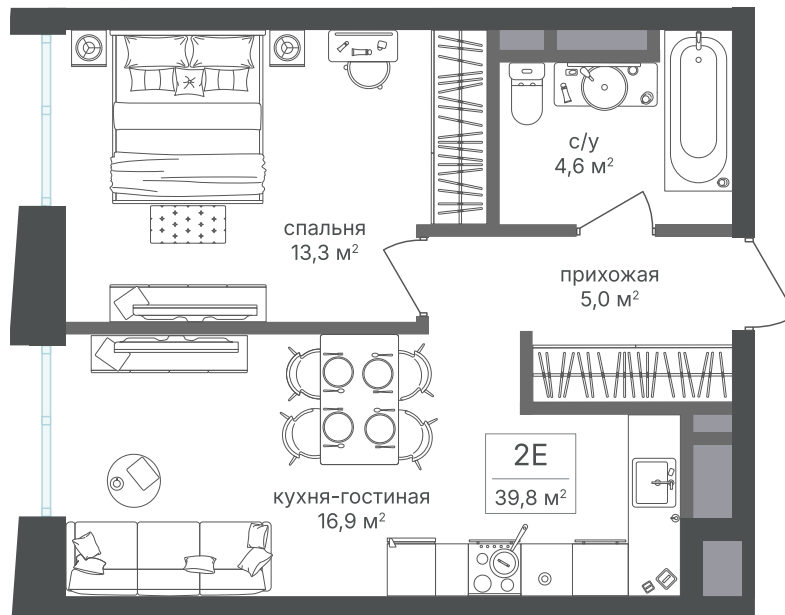

Номер: 241

Отсканируйте QR-код и
смотрите на сайте
sp2.rg-dev.ru

1 комнатная 39.7 м²

~~20 921 900 руб.~~

19 457 367 руб.

В ипотеку от 43 887 руб.

Скидка

Корпус	Корпус 1	Этаж	21
Секция	1	Сдача	1 кв. 2026

21.04.2026 19:54 (Мск)

Не является публичной офертой, цена может быть скорректирована. Информация взята с сайта «sp2.rg-dev.ru»

На этаже 21

1 комнатная 39.7 м²

21.04.2026 19:54 (Мск)

Не является публичной офертой, цена может быть скорректирована. Информация взята с сайта «sp2.rg-dev.ru»

На генплане Корпус 1

1 комнатная 39.7 м²

21.04.2026 19:54 (Мск)

Не является публичной офертой, цена может быть скорректирована. Информация взята с сайта «sp2.rg-dev.ru»