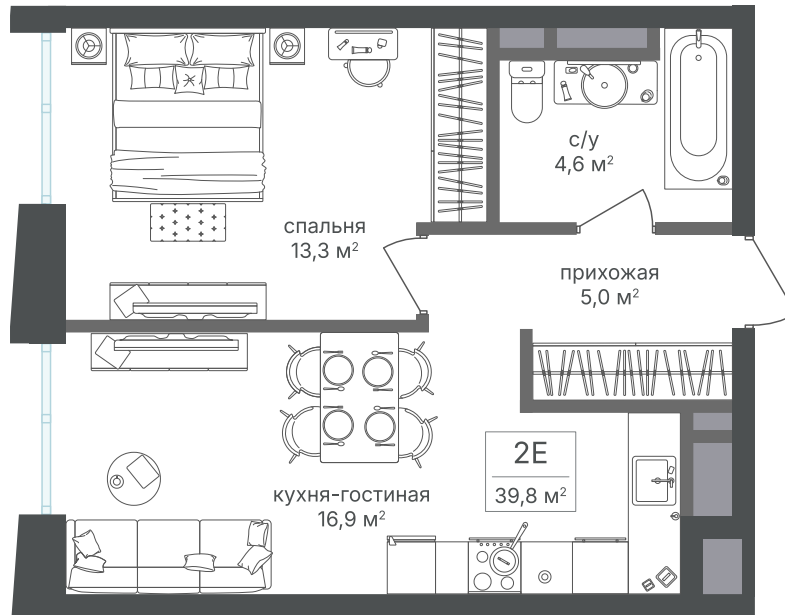

Номер: 241

Отсканируйте QR-код и
смотрите на сайте
sp2.rg-dev.ru

1 комнатная 39.7 м²

~~20 921 900 руб.~~

19 457 367 руб.

В ипотеку от 43 887 руб.

Скидка

Корпус	Корпус 1	Этаж	21
Секция	1	Сдача	1 кв. 2026

21.04.2026 18:25 (Мск)

Не является публичной офертой, цена может быть скорректирована. Информация взята с сайта «sp2.rg-dev.ru»

На этаже 21

1 комнатная 39.7 м²

21.04.2026 18:25 (Мск)

Не является публичной офертой, цена может быть скорректирована. Информация взята с сайта «sp2.rg-dev.ru»

На генплане Корпус 1

1 комнатная 39.7 м²

21.04.2026 18:25 (Мск)

Не является публичной офертой, цена может быть скорректирована. Информация взята с сайта «sp2.rg-dev.ru»