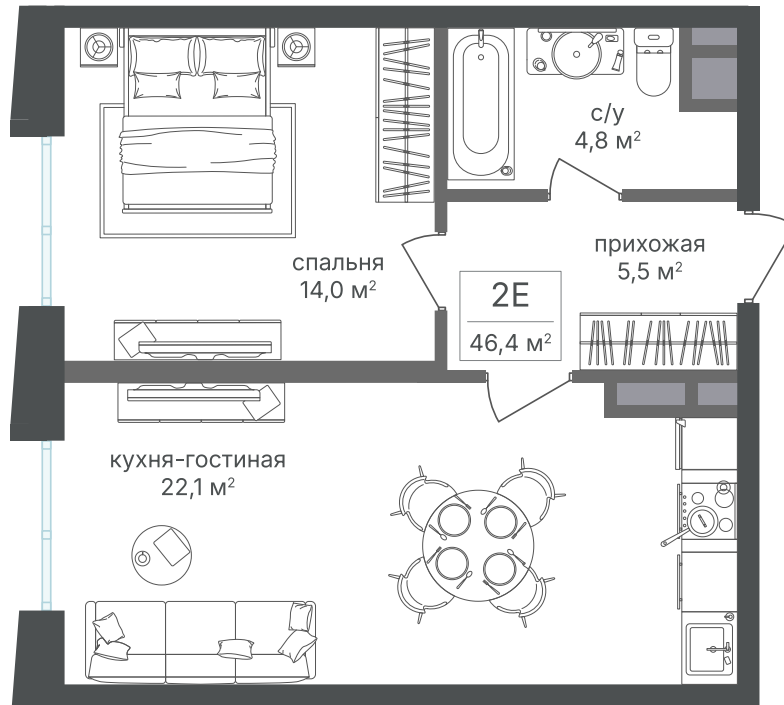

Номер: 451

Отсканируйте QR-код и
смотрите на сайте
sp2.rg-dev.ru

1 комнатная 46.3 м²

~~22 835 160 руб.~~

21 236 699 руб.

В ипотеку от 47 901 руб.

Скидка

Корпус	Корпус 2	Этаж	18
Секция	1	Сдача	1 кв. 2026

21.04.2026 19:46 (Мск)

Не является публичной офертой, цена может быть скорректирована. Информация взята с сайта «sp2.rg-dev.ru»

На генплане Корпус 2

1 комнатная 46.3 м²

21.04.2026 19:46 (Мск)

Не является публичной офертой, цена может быть скорректирована. Информация взята с сайта «sp2.rg-dev.ru»