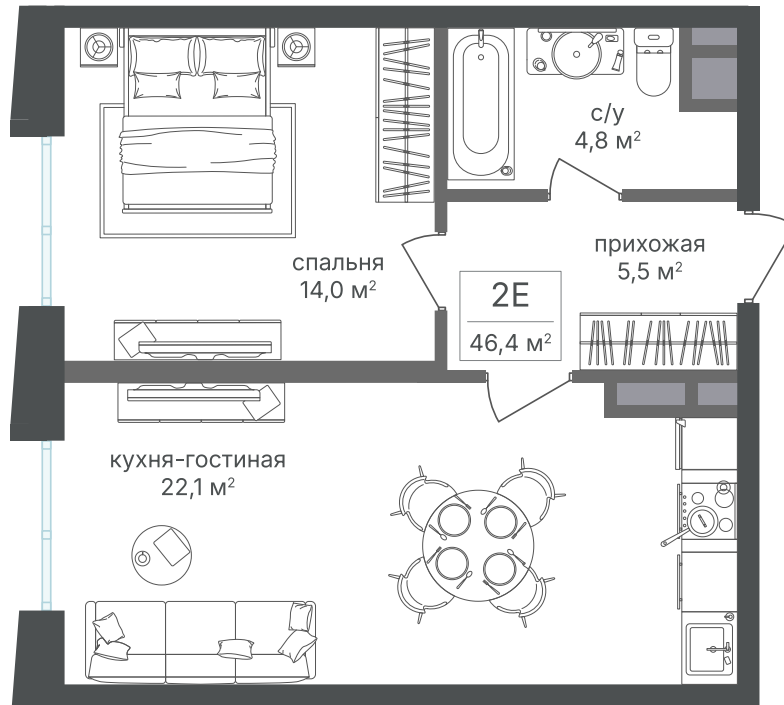

Номер: 451

Отсканируйте QR-код и
смотрите на сайте
sp2.rg-dev.ru

1 комнатная 46.3 м²

~~23 293 530 руб.~~

21 895 918 руб.

В ипотеку от 49 332 руб.

Скидка

Корпус	Корпус 2	Этаж	18
Секция	1 - 2	Сдача	1 кв. 2026

04.07.2026 21:45 (Мск)

Не является публичной офертой, цена может быть скорректирована.
Информация взята с сайта «sp2.rg-dev.ru».

На генплане Корпус 2

1 комнатная 46.3 м²

04.07.2026 21:45 (Мск)

Не является публичной офертой, цена может быть скорректирована.
Информация взята с сайта «sp2.rg-dev.ru».