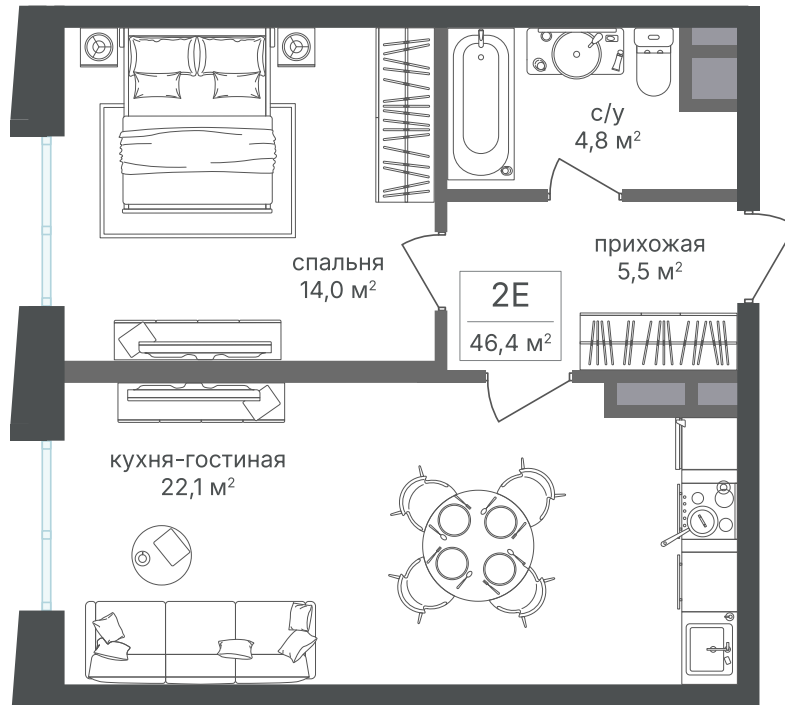

Номер: 451

Отсканируйте QR-код и
смотрите на сайте
sp2.rg-dev.ru

1 комнатная 46.3 м²

~~22 835 160 руб.~~

21 236 699 руб.

В ипотеку от 47 901 руб.

Скидка

Корпус	Корпус 2	Этаж	18
Секция	1	Сдача	1 кв. 2026

21.04.2026 18:33 (Мск)

Не является публичной офертой, цена может быть скорректирована. Информация взята с сайта «sp2.rg-dev.ru»

На этаже 18

1 комнатная 46.3 м²

21.04.2026 18:33 (Мск)

Не является публичной офертой, цена может быть скорректирована. Информация взята с сайта «sp2.rg-dev.ru»

На генплане Корпус 2

1 комнатная 46.3 м²

21.04.2026 18:33 (Мск)

Не является публичной офертой, цена может быть скорректирована. Информация взята с сайта «sp2.rg-dev.ru»