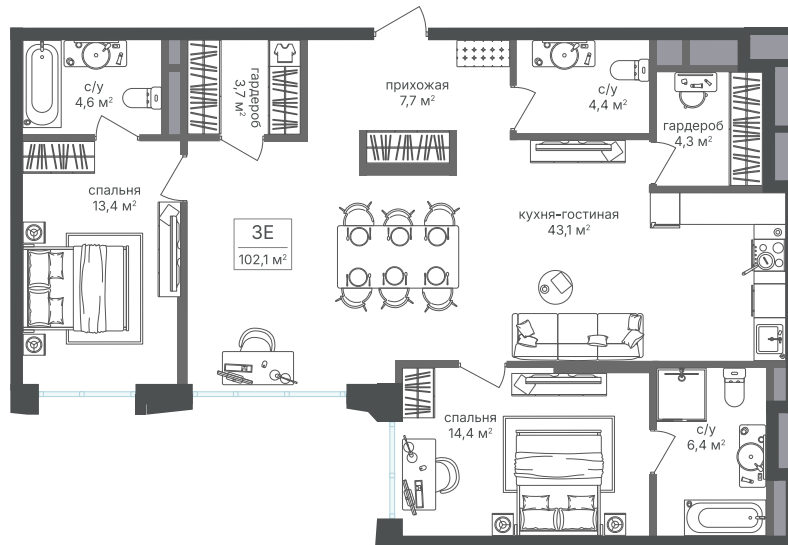

Номер: 309

2 комнатная 102.8 м²

Отсканируйте QR-код и
смотрите на сайте
sp2.rg-dev.ru

~~39 022 880 руб.~~

36 681 507 руб.

В ипотеку от 82 644 руб.

Скидка

Корпус	Корпус 2	Этаж	2
Секция	1 - 2	Сдача	1 кв. 2026

03.07.2026 18:55 (Мск)

Не является публичной офертой, цена может быть скорректирована.
Информация взята с сайта «sp2.rg-dev.ru».

На этаже 2

2 комнатная 102.8 м²

03.07.2026 18:55 (Мск)

Не является публичной офертой, цена может быть скорректирована.
Информация взята с сайта «sp2.rg-dev.ru».

На генплане Корпус 2

2 комнатная 102.8 м²

03.07.2026 18:55 (Мск)

Не является публичной офертой, цена может быть скорректирована.
Информация взята с сайта «sp2.rg-dev.ru».