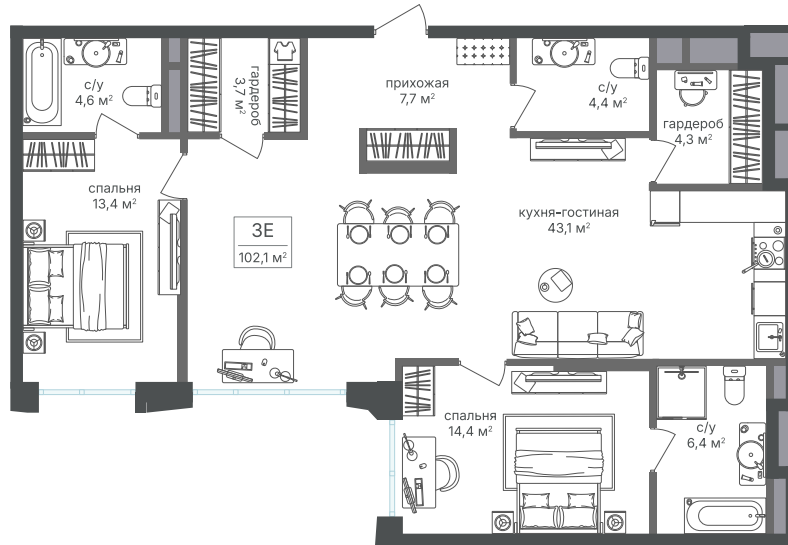

Номер: 309

Отсканируйте QR-код и
смотрите на сайте
sp2.rg-dev.ru

2 комнатная 102.8 м²

~~38 375 240 руб.~~

35 688 973 руб.

В ипотеку от 80 498 руб.

Скидка

Корпус	Корпус 2	Этаж	2
Секция	1	Сдача	1 кв. 2026

21.04.2026 18:25 (Мск)

Не является публичной офертой, цена может быть скорректирована. Информация взята с сайта «sp2.rg-dev.ru»

На этаже 2

2 комнатная 102.8 м²

21.04.2026 18:25 (Мск)

Не является публичной офертой, цена может быть скорректирована. Информация взята с сайта «sp2.rg-dev.ru»

На генплане Корпус 2

2 комнатная 102.8 м²

21.04.2026 18:25 (Мск)

Не является публичной офертой, цена может быть скорректирована. Информация взята с сайта «sp2.rg-dev.ru»