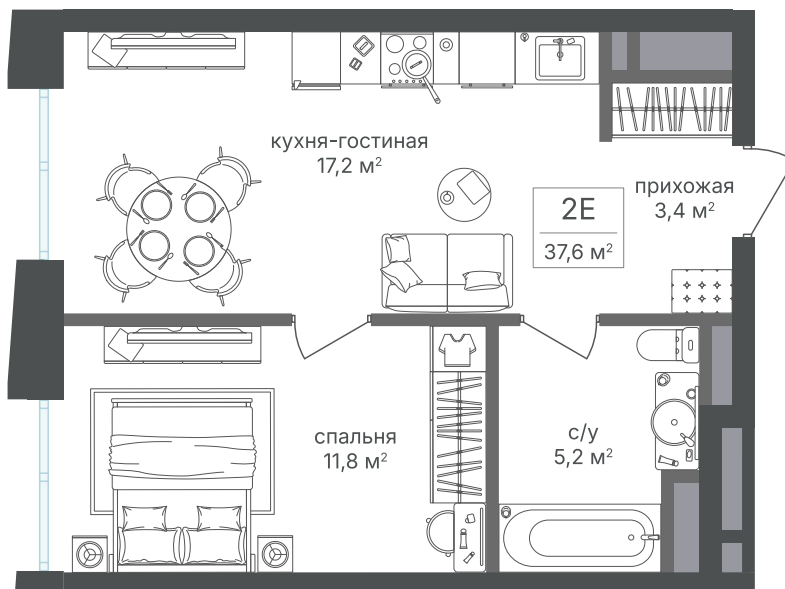

Номер: 019

Отсканируйте QR-код и
смотрите на сайте
sp2.rg-dev.ru

1 комнатная 37.6 м²

~~20 371 680 руб.~~

19 149 379 руб.

В ипотеку **от 43 144 руб.**

Скидка

Корпус	Корпус 1	Этаж	3
Секция	1 - 1	Сдача	1 кв. 2026

03.07.2026 18:43 (Мск)

Не является публичной офертой, цена может быть скорректирована.
Информация взята с сайта «sp2.rg-dev.ru».

На этаже 3

1 комнатная 37.6 м²

03.07.2026 18:43 (Мск)

Не является публичной офертой, цена может быть скорректирована.
Информация взята с сайта «sp2.rg-dev.ru».

На генплане Корпус 1

1 комнатная 37.6 м²

03.07.2026 18:43 (Мск)

Не является публичной офертой, цена может быть скорректирована.
Информация взята с сайта «sp2.rg-dev.ru».