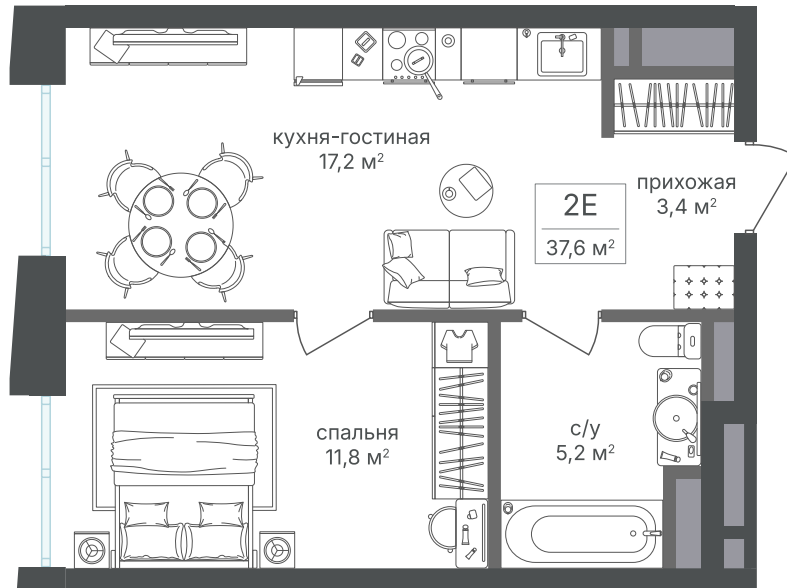

Номер: 019

Отсканируйте QR-код и
смотрите на сайте
sp2.rg-dev.ru

1 комнатная 37.6 м²

~~19 973 120 руб.~~

18 575 002 руб.

В ипотеку от 41 897 руб.

Скидка

Корпус	Корпус 1	Этаж	3
Секция	1	Сдача	1 кв. 2026

21.04.2026 18:06 (Мск)

Не является публичной офертой, цена может быть скорректирована. Информация взята с сайта «sp2.rg-dev.ru»

На этаже 3

1 комнатная 37.6 м²

21.04.2026 18:06 (Мск)

Не является публичной офертой, цена может быть скорректирована. Информация взята с сайта «sp2.rg-dev.ru»

На генплане Корпус 1

1 комнатная 37.6 м²

21.04.2026 18:06 (Мск)

Не является публичной офертой, цена может быть скорректирована. Информация взята с сайта «sp2.rg-dev.ru»