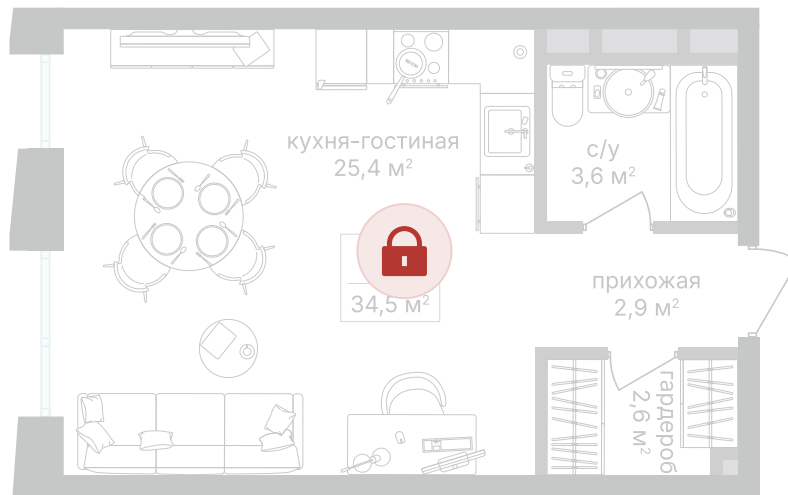

# Студия 34.4 м<sup>2</sup>

Отсканируйте QR-код и  
смотрите на сайте  
sp2.rg-dev.ru

~~19 226 160 руб.~~

**18 072 590 руб.**

В ипотеку от 40 718 руб.

Скидка

Корпус	Корпус 4	Этаж	15
Секция	1 - 4	Сдача	1 кв. 2026