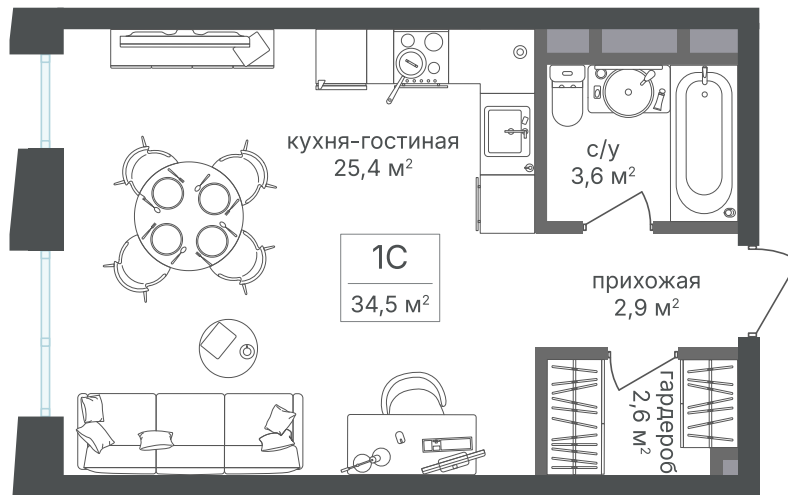

Номер: 623

Студия 34.4 м²

Отсканируйте QR-код и
смотрите на сайте
sp2.rg-dev.ru

~~19 226 160 руб.~~

17 880 329 руб.

В ипотеку от 40 330 руб.

Скидка

Корпус	Корпус 4	Этаж	15
Секция	1	Сдача	1 кв. 2026

21.04.2026 19:40 (Мск)

Не является публичной офертой, цена может быть скорректирована. Информация взята с сайта «sp2.rg-dev.ru»

На этаже 15

Студия 34.4 м²

21.04.2026 19:40 (Мск)

Не является публичной офертой, цена может быть скорректирована. Информация взята с сайта «sp2.rg-dev.ru»

На генплане Корпус 4

Студия 34.4 м²

21.04.2026 19:40 (Мск)

Не является публичной офертой, цена может быть скорректирована. Информация взята с сайта «sp2.rg-dev.ru»