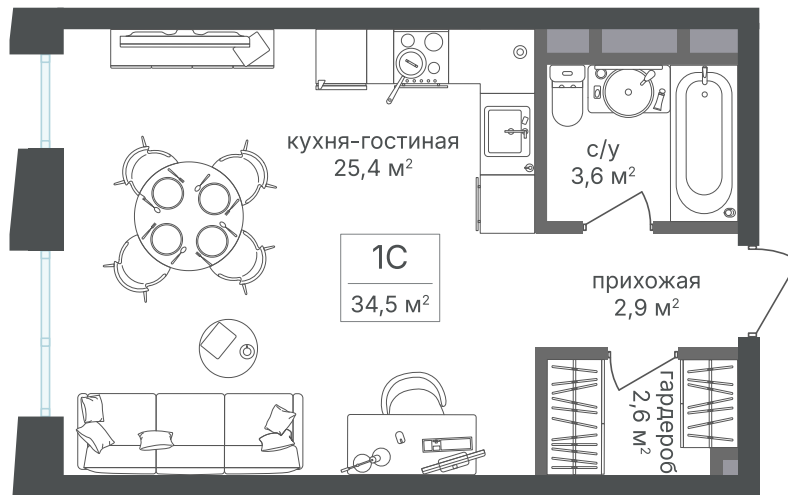

Номер: 623

Студия 34.4 м<sup>2</sup>

Отсканируйте QR-код и  
смотрите на сайте  
sp2.rg-dev.ru

~~19 226 160 руб.~~

**17 880 329 руб.**

В ипотеку от 40 330 руб.

Скидка

Корпус	Корпус 4	Этаж	15
Секция	1	Сдача	1 кв. 2026

# На генплане Корпус 4

Студия 34.4 м<sup>2</sup>

21.04.2026 18:23 (Мск)

Не является публичной офертой, цена может быть скорректирована. Информация взята с сайта «[sp2.rg-dev.ru](http://sp2.rg-dev.ru)»