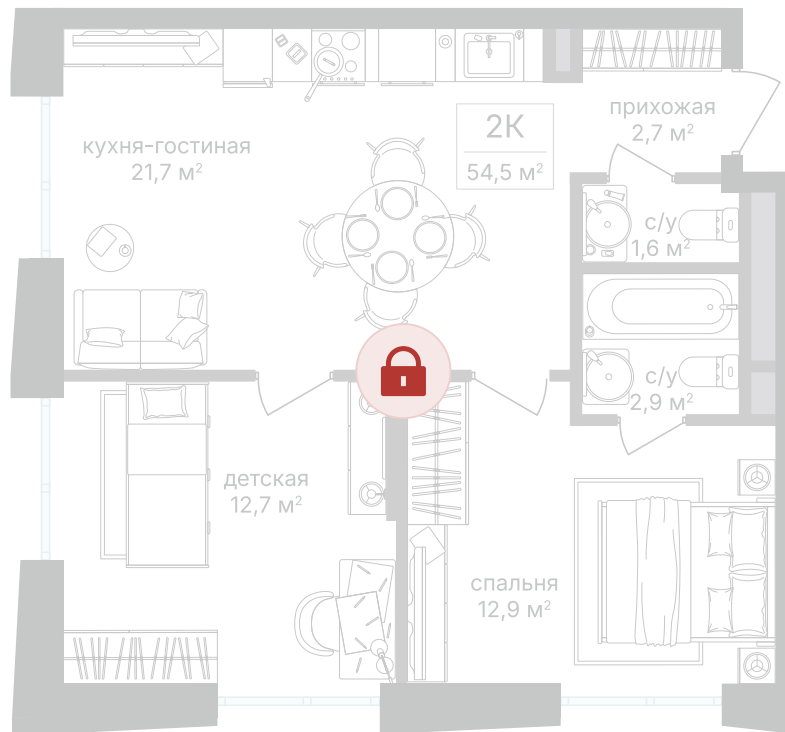

# 2 комнатная 54.3 м<sup>2</sup>

~~25 928 250 руб.~~

**24 113 273 руб.**

В ипотеку от **54 389 руб.**

Скидка

Корпус	Корпус 4	Этаж	18
Секция	1	Сдача	1 кв. 2026

21.04.2026 18:23 (Мск)

Не является публичной офертой, цена может быть скорректирована. Информация взята с сайта «sp2.rg-dev.ru»