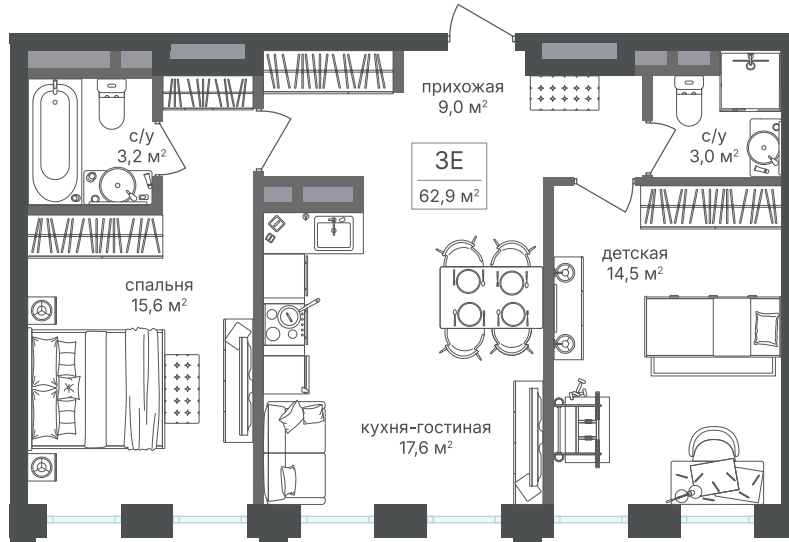

Номер: 485

2 комнатная 63 м²

Отсканируйте QR-код и
смотрите на сайте
sp2.rg-dev.ru

~~30 366 000 руб.~~

28 240 380 руб.

В ипотеку от 63 698 руб.

Скидка

Корпус	Корпус 3	Этаж	9
Секция	1	Сдача	1 кв. 2026

21.04.2026 18:19 (Мск)

Не является публичной офертой, цена может быть скорректирована. Информация взята с сайта «sp2.rg-dev.ru»

На этаже 9

2 комнатная 63 м²

21.04.2026 18:19 (Мск)

Не является публичной офертой, цена может быть скорректирована. Информация взята с сайта «sp2.rg-dev.ru»

На генплане Корпус 3

2 комнатная 63 м²

21.04.2026 18:19 (Мск)

Не является публичной офертой, цена может быть скорректирована. Информация взята с сайта «sp2.rg-dev.ru»