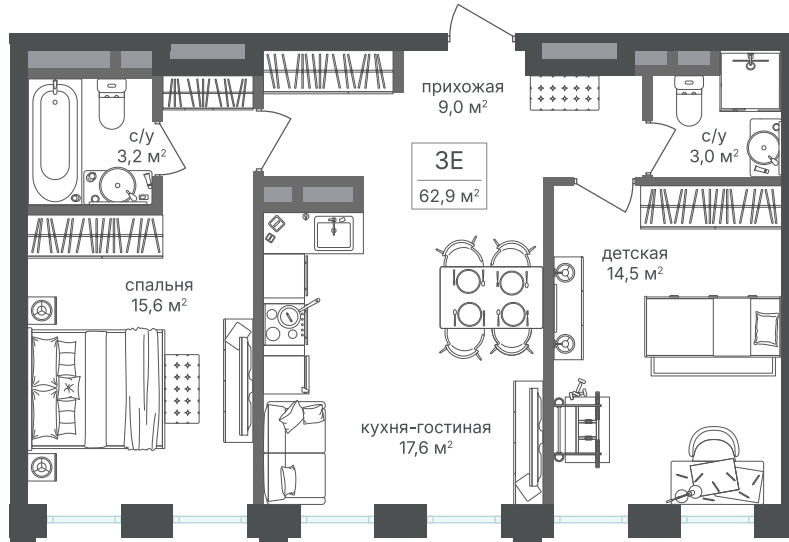

Номер: 485

2 комнатная 63 м²

Отсканируйте QR-код и
смотрите на сайте
sp2.rg-dev.ru

~~30 882 600 руб.~~

29 029 644 руб.

В ипотеку от 65 404 руб.

Скидка

Корпус	Корпус 3	Этаж	9
Секция	1 - 3	Сдача	1 кв. 2026

03.07.2026 20:09 (Мск)

Не является публичной офертой, цена может быть скорректирована.
Информация взята с сайта «sp2.rg-dev.ru».

На этаже 9

2 комнатная 63 м²

03.07.2026 20:09 (Мск)

Не является публичной офертой, цена может быть скорректирована.
Информация взята с сайта «sp2.rg-dev.ru».

На генплане Корпус 3

2 комнатная 63 м²

03.07.2026 20:09 (Мск)

Не является публичной офертой, цена может быть скорректирована.
Информация взята с сайта «sp2.rg-dev.ru».