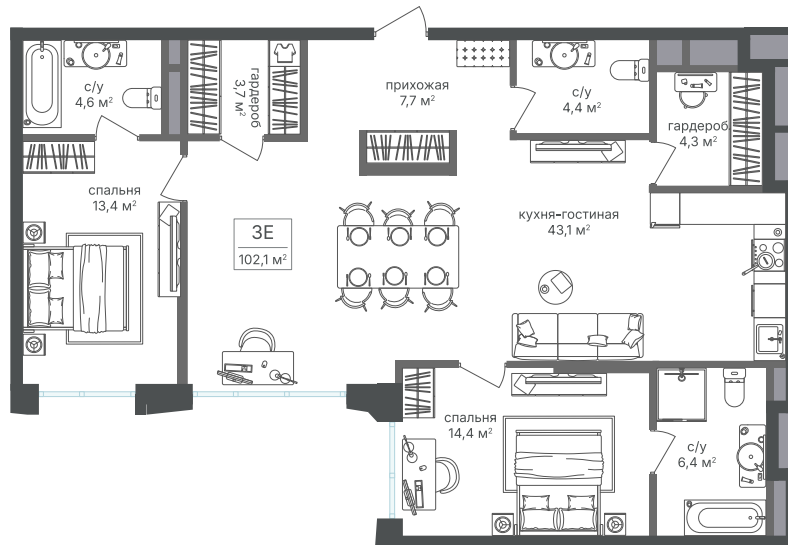

Номер: 372

2 комнатная 102.4 м²

Отсканируйте QR-код и
смотрите на сайте
sp2.rg-dev.ru

~~40 980 480 руб.~~

38 521 651 руб.

В ипотеку от 86 790 руб.

Скидка

Корпус	Корпус 2	Этаж	9
Секция	1 - 2	Сдача	1 кв. 2026

03.07.2026 18:56 (Мск)

Не является публичной офертой, цена может быть скорректирована.
Информация взята с сайта «sp2.rg-dev.ru».

На этаже 9

2 комнатная 102.4 м²

03.07.2026 18:56 (Мск)

Не является публичной офертой, цена может быть скорректирована.
Информация взята с сайта «sp2.rg-dev.ru».

На генплане Корпус 2

2 комнатная 102.4 м²

03.07.2026 18:56 (Мск)

Не является публичной офертой, цена может быть скорректирована.
Информация взята с сайта «sp2.rg-dev.ru».