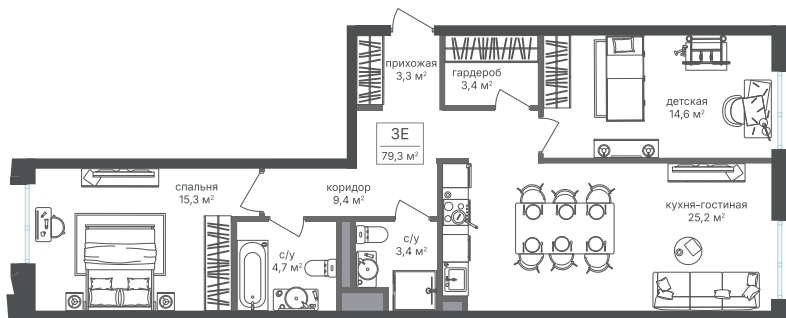

Номер: 315

2 комнатная 79.2 м²

Отсканируйте QR-код и
смотрите на сайте
sp2.rg-dev.ru

~~32 567 040 руб.~~

30 287 347 руб.

В ипотеку от 68 315 руб.

Скидка

Корпус	Корпус 2	Этаж	3
Секция	1	Сдача	1 кв. 2026

21.04.2026 18:23 (Мск)

Не является публичной офертой, цена может быть скорректирована. Информация взята с сайта «sp2.rg-dev.ru»

На этаже 3

2 комнатная 79.2 м²

21.04.2026 18:23 (Мск)

Не является публичной офертой, цена может быть скорректирована. Информация взята с сайта «sp2.rg-dev.ru»

На генплане Корпус 2

2 комнатная 79.2 м²

21.04.2026 18:23 (Мск)

Не является публичной офертой, цена может быть скорректирована. Информация взята с сайта «sp2.rg-dev.ru»