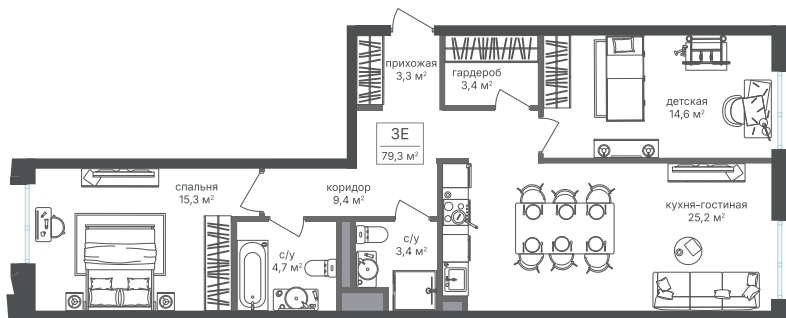

Номер: 315

2 комнатная 79.2 м²

Отсканируйте QR-код и
смотрите на сайте
sp2.rg-dev.ru

~~33 121 440 руб.~~

31 134 154 руб.

В ипотеку от 70 146 руб.

Скидка

Корпус	Корпус 2	Этаж	3
Секция	1 - 2	Сдача	1 кв. 2026

03.07.2026 18:57 (Мск)

Не является публичной офертой, цена может быть скорректирована.
Информация взята с сайта «sp2.rg-dev.ru».

На этаже 3

2 комнатная 79.2 м²

03.07.2026 18:57 (Мск)

Не является публичной офертой, цена может быть скорректирована.
Информация взята с сайта «sp2.rg-dev.ru».

На генплане Корпус 2

2 комнатная 79.2 м²

03.07.2026 18:57 (Мск)

Не является публичной офертой, цена может быть скорректирована.
Информация взята с сайта «sp2.rg-dev.ru».