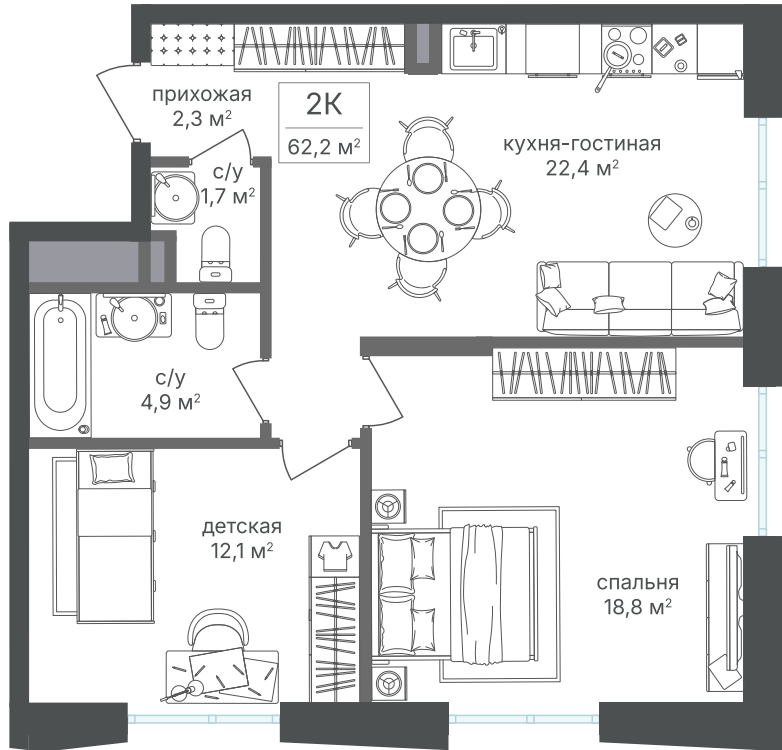

# 2 комнатная 62.1 м<sup>2</sup>

~~27 827 010 руб.~~

**25 879 119 руб.**

В ипотеку от 58 372 руб.

Скидка

Корпус	Корпус 4	Этаж	17
Секция	1	Сдача	1 кв. 2026

21.04.2026 18:20 (Мск)

Не является публичной офертой, цена может быть скорректирована. Информация взята с сайта «sp2.rg-dev.ru»

# На этаже 17

2 комнатная 62.1 м<sup>2</sup>

21.04.2026 18:20 (Мск)

Не является публичной офертой, цена может быть скорректирована. Информация взята с сайта «sp2.rg-dev.ru»