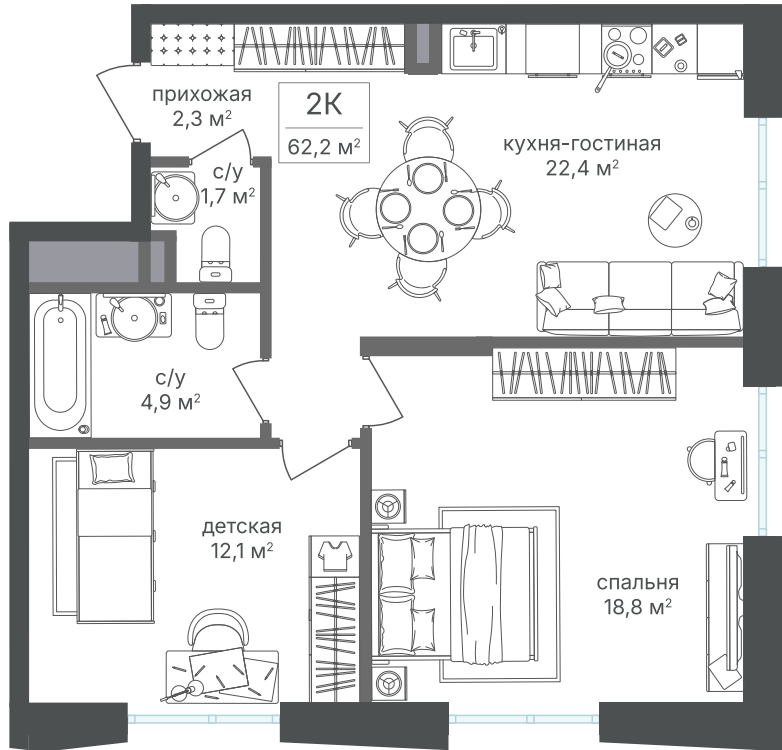

Номер: 637

Отсканируйте QR-код и
смотрите на сайте
sp2.rg-dev.ru

2 комнатная 62.1 м²

~~27 827 010 руб.~~

25 879 119 руб.

В ипотеку от 58 372 руб.

Скидка

Корпус	Корпус 4	Этаж	17
Секция	1	Сдача	1 кв. 2026

21.04.2026 19:46 (Мск)

Не является публичной офертой, цена может быть скорректирована. Информация взята с сайта «sp2.rg-dev.ru»

На этаже 17

2 комнатная 62.1 м²

21.04.2026 19:46 (Мск)

Не является публичной офертой, цена может быть скорректирована. Информация взята с сайта «sp2.rg-dev.ru»

На генплане Корпус 4

2 комнатная 62.1 м²

21.04.2026 19:46 (Мск)

Не является публичной офертой, цена может быть скорректирована. Информация взята с сайта «sp2.rg-dev.ru»