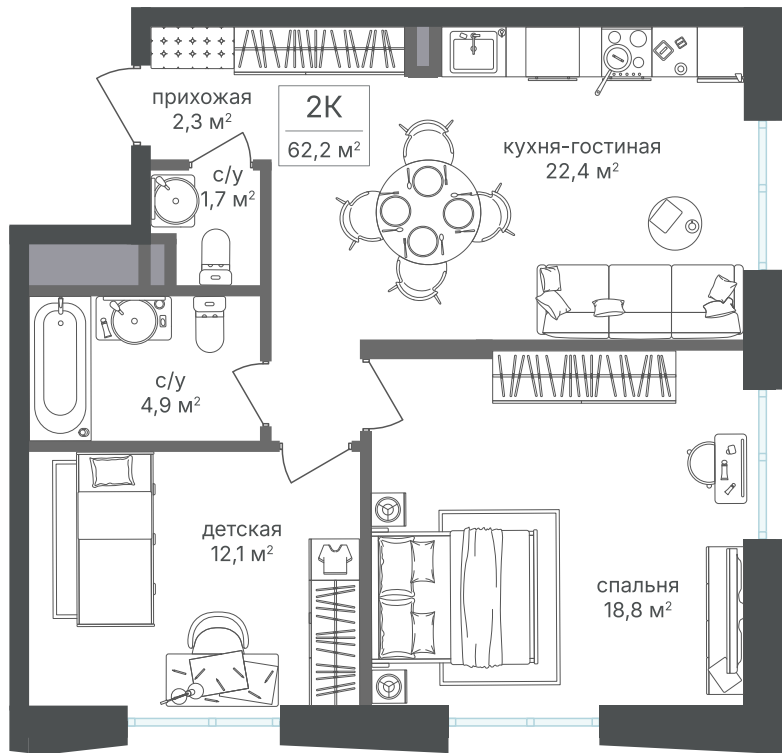

# 2 комнатная 62.1 м<sup>2</sup>

~~28 385 910 руб.~~

**26 682 755 руб.**

В ипотеку от 60 117 руб.

Скидка

Корпус	Корпус 4	Этаж	17
Секция	1 - 4	Сдача	1 кв. 2026

03.07.2026 20:08 (Мск)

Не является публичной офертой, цена может быть скорректирована.  
Информация взята с сайта «sp2.rg-dev.ru».

# На этаже 17

2 комнатная 62.1 м<sup>2</sup>

03.07.2026 20:08 (Мск)

Не является публичной офертой, цена может быть скорректирована.  
Информация взята с сайта «sp2.rg-dev.ru».