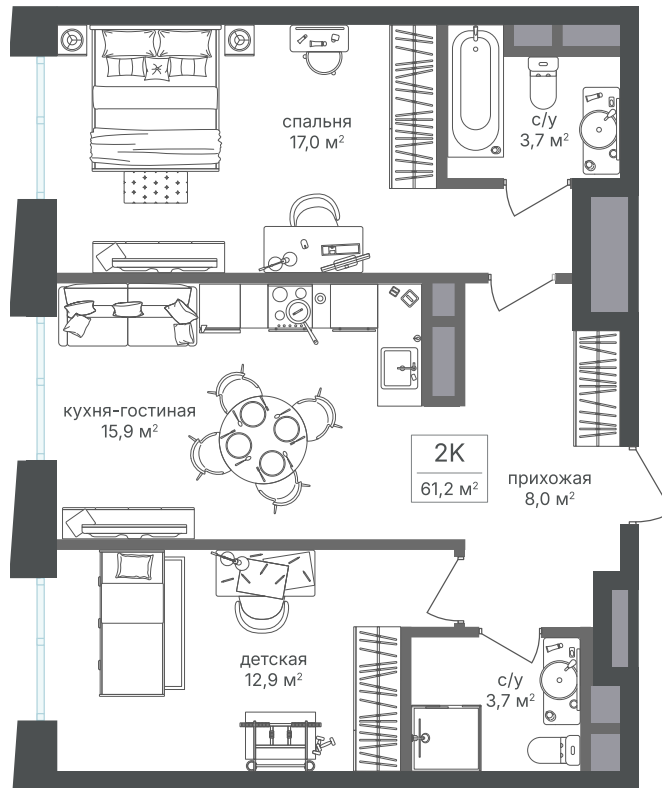

Номер: 098

2 комнатная 60.6 м²

Отсканируйте QR-код и
смотрите на сайте
sp2.rg-dev.ru

~~27 282 120 руб.~~

25 372 372 руб.

В ипотеку от 57 229 руб.

Скидка

Корпус	Корпус 1	Этаж	9
Секция	1	Сдача	1 кв. 2026

21.04.2026 18:22 (Мск)

Не является публичной офертой, цена может быть скорректирована. Информация взята с сайта «sp2.rg-dev.ru»

На этаже 9

2 комнатная 60.6 м²

21.04.2026 18:22 (Мск)

Не является публичной офертой, цена может быть скорректирована. Информация взята с сайта «sp2.rg-dev.ru»

На генплане Корпус 1

2 комнатная 60.6 м²

21.04.2026 18:22 (Мск)

Не является публичной офертой, цена может быть скорректирована. Информация взята с сайта «sp2.rg-dev.ru»