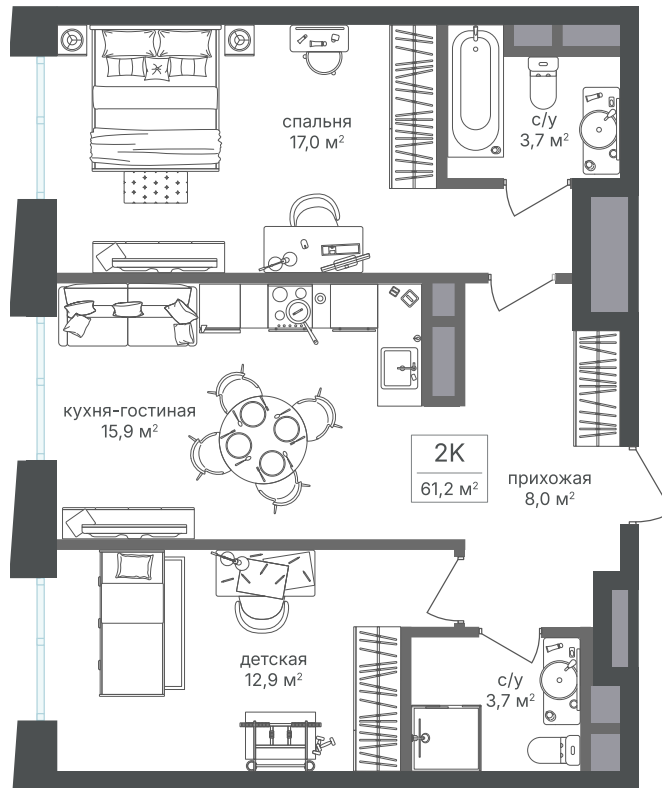

Номер: 098

2 комнатная 60.6 м²

Отсканируйте QR-код и
смотрите на сайте
sp2.rg-dev.ru

~~27 282 120 руб.~~

25 372 372 руб.

В ипотеку от 57 229 руб.

Скидка

Корпус	Корпус 1	Этаж	9
Секция	1	Сдача	1 кв. 2026

21.04.2026 18:22 (Мск)

Не является публичной офертой, цена может быть скорректирована. Информация взята с сайта «sp2.rg-dev.ru»