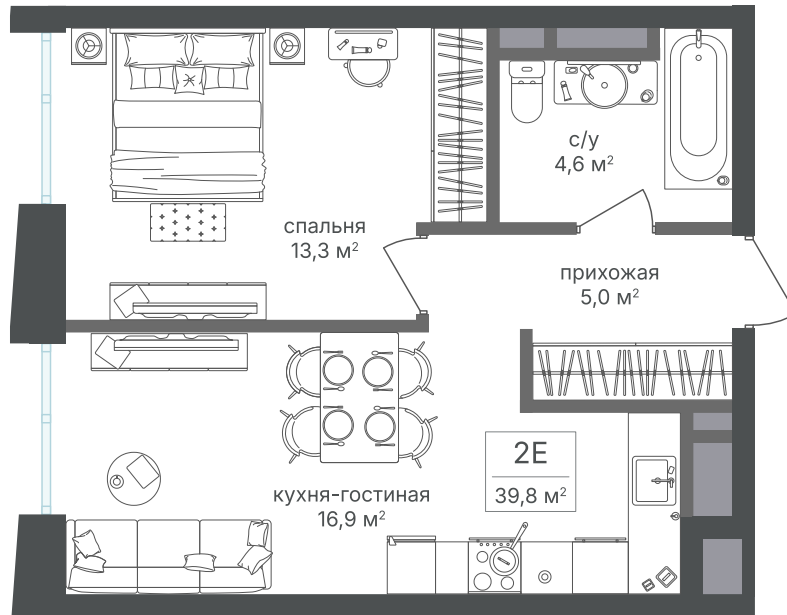

Номер: 125

Отсканируйте QR-код и
смотрите на сайте
sp2.rg-dev.ru

1 комнатная 39.7 м²

~~20 568 570 руб.~~

19 128 770 руб.

В ипотеку от 43 146 руб.

Скидка

Корпус	Корпус 1	Этаж	11
Секция	1	Сдача	1 кв. 2026

21.04.2026 18:26 (Мск)

Не является публичной офертой, цена может быть скорректирована. Информация взята с сайта «sp2.rg-dev.ru»

На этаже 11

1 комнатная 39.7 м²

21.04.2026 18:26 (Мск)

Не является публичной офертой, цена может быть скорректирована. Информация взята с сайта «sp2.rg-dev.ru»

На генплане Корпус 1

1 комнатная 39.7 м²

21.04.2026 18:26 (Мск)

Не является публичной офертой, цена может быть скорректирована. Информация взята с сайта «sp2.rg-dev.ru»