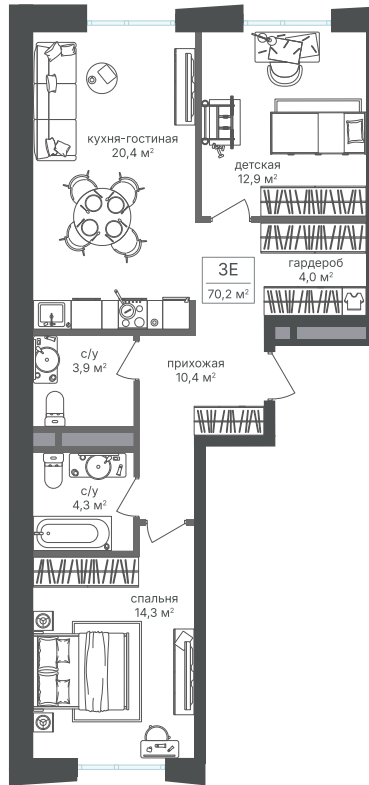

Номер: 427

2 комнатная 70.2 м²

Отсканируйте QR-код и
смотрите на сайте
sp2.rg-dev.ru

~~30 501 900 руб.~~

28 671 786 руб.

В ипотеку от 64 598 руб.

Скидка

Корпус	Корпус 2	Этаж	15
Секция	1 - 2	Сдача	1 кв. 2026

03.07.2026 20:08 (Мск)

Не является публичной офертой, цена может быть скорректирована.
Информация взята с сайта «sp2.rg-dev.ru».

На генплане Корпус 2

2 комнатная 70.2 м²

03.07.2026 20:08 (Мск)

Не является публичной офертой, цена может быть скорректирована.
Информация взята с сайта «sp2.rg-dev.ru».