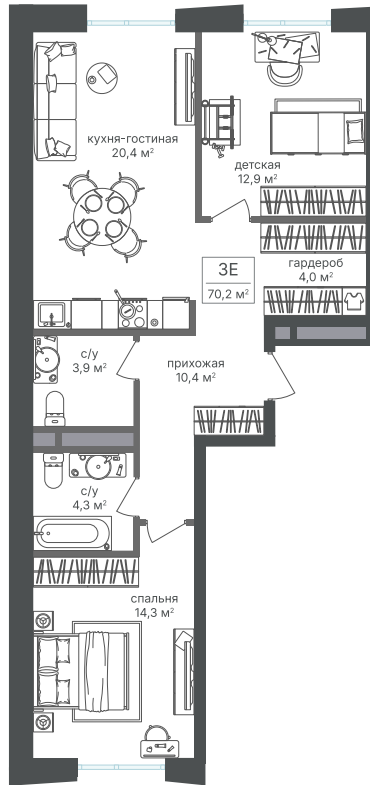

Номер: 427

2 комнатная 70.2 м²

Отсканируйте QR-код и
смотрите на сайте
sp2.rg-dev.ru

~~29 989 440 руб.~~

27 890 179 руб.

В ипотеку от 62 908 руб.

Скидка

Корпус	Корпус 2	Этаж	15
Секция	1	Сдача	1 кв. 2026

21.04.2026 18:28 (Мск)

Не является публичной офертой, цена может быть скорректирована. Информация взята с сайта «sp2.rg-dev.ru»

На этаже 15

2 комнатная 70.2 м²

21.04.2026 18:28 (Мск)

Не является публичной офертой, цена может быть скорректирована. Информация взята с сайта «sp2.rg-dev.ru»

На генплане Корпус 2

2 комнатная 70.2 м²

21.04.2026 18:28 (Мск)

Не является публичной офертой, цена может быть скорректирована. Информация взята с сайта «sp2.rg-dev.ru»