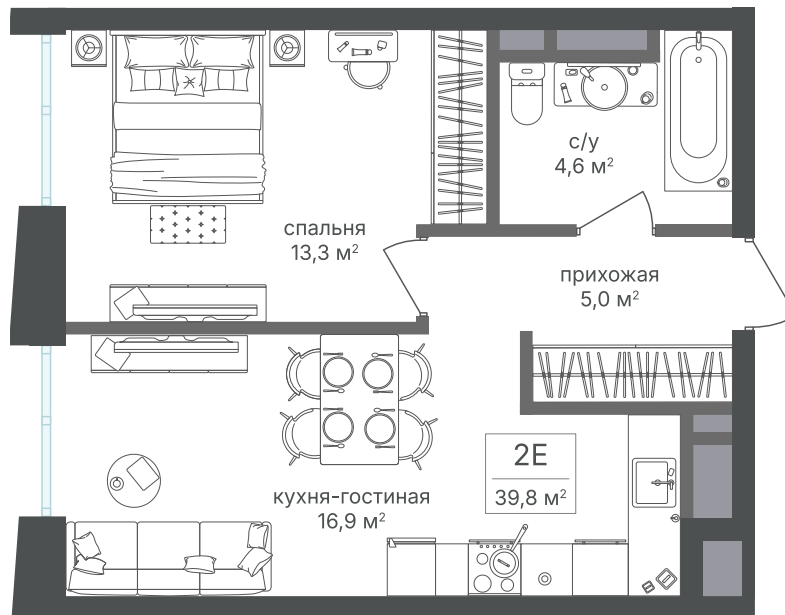

Номер: 208

Отсканируйте QR-код и
смотрите на сайте
sp2.rg-dev.ru

1 комнатная 39.7 м²

~~20 794 860 руб.~~

19 339 220 руб.

В ипотеку от 43 621 руб.

Скидка

Корпус	Корпус 1	Этаж	18
Секция	1	Сдача	1 кв. 2026

21.04.2026 18:05 (Мск)

Не является публичной офертой, цена может быть скорректирована. Информация взята с сайта «sp2.rg-dev.ru»

На этаже 18

1 комнатная 39.7 м²

21.04.2026 18:05 (Мск)

Не является публичной офертой, цена может быть скорректирована. Информация взята с сайта «sp2.rg-dev.ru»

На генплане Корпус 1

1 комнатная 39.7 м²

21.04.2026 18:05 (Мск)

Не является публичной офертой, цена может быть скорректирована. Информация взята с сайта «sp2.rg-dev.ru»