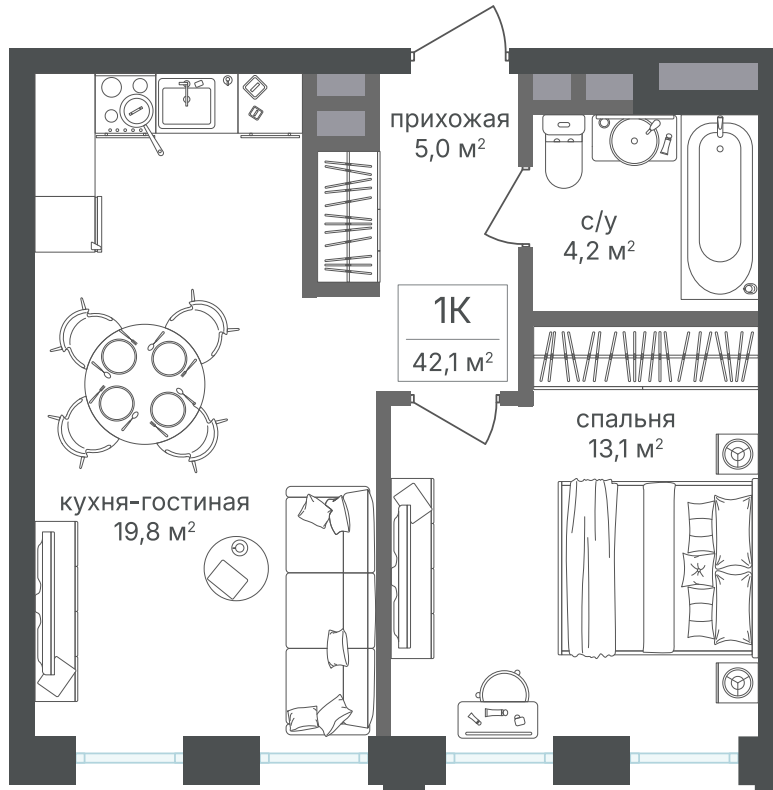

Номер: 480

Отсканируйте QR-код и
смотрите на сайте
sp2.rg-dev.ru

1 комнатная 41.9 м²

~~21 871 800 руб.~~

20 559 492 руб.

В ипотеку от 46 321 руб.

Скидка

Корпус	Корпус 3	Этаж	8
Секция	1 - 3	Сдача	1 кв. 2026

04.07.2026 21:39 (Мск)

Не является публичной офертой, цена может быть скорректирована.
Информация взята с сайта «sp2.rg-dev.ru».

На этаже 8

1 комнатная 41.9 м²

04.07.2026 21:39 (Мск)

Не является публичной офертой, цена может быть скорректирована.
Информация взята с сайта «sp2.rg-dev.ru».

На генплане Корпус 3

1 комнатная 41.9 м²

04.07.2026 21:39 (Мск)

Не является публичной офертой, цена может быть скорректирована.
Информация взята с сайта «sp2.rg-dev.ru».