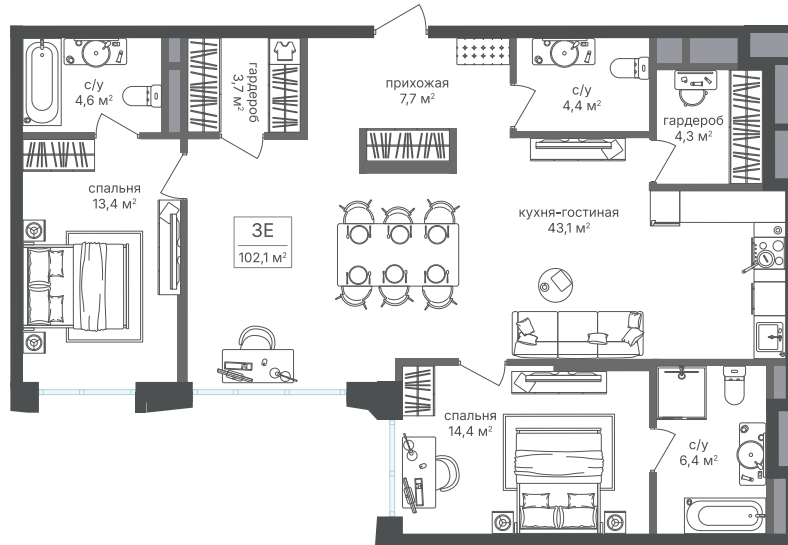

Номер: 435

Отсканируйте QR-код и
смотрите на сайте
sp2.rg-dev.ru

2 комнатная 102.8 м²

~~41 027 480 руб.~~

38 155 556 руб.

В ипотеку от 86 062 руб.

Скидка

Корпус	Корпус 2	Этаж	16
Секция	1	Сдача	1 кв. 2026

21.04.2026 18:26 (Мск)

Не является публичной офертой, цена может быть скорректирована. Информация взята с сайта «sp2.rg-dev.ru»