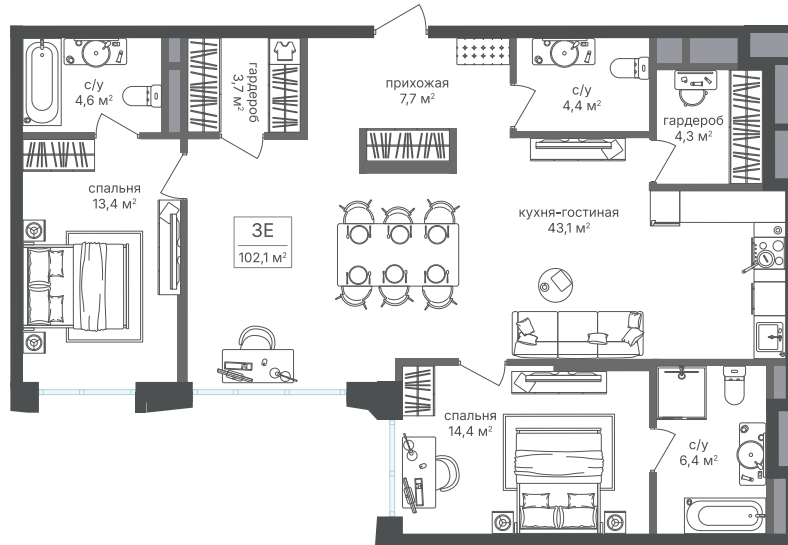

Номер: 435

Отсканируйте QR-код и
смотрите на сайте
sp2.rg-dev.ru

2 комнатная 102.8 м²

~~41 027 480 руб.~~

38 155 556 руб.

В ипотеку от 86 062 руб.

Скидка

Корпус	Корпус 2	Этаж	16
Секция	1	Сдача	1 кв. 2026

21.04.2026 18:26 (Мск)

Не является публичной офертой, цена может быть скорректирована. Информация взята с сайта «sp2.rg-dev.ru»

На этаже 16

2 комнатная 102.8 м²

21.04.2026 18:26 (Мск)

Не является публичной офертой, цена может быть скорректирована. Информация взята с сайта «sp2.rg-dev.ru»

На генплане Корпус 2

2 комнатная 102.8 м²

21.04.2026 18:26 (Мск)

Не является публичной офертой, цена может быть скорректирована. Информация взята с сайта «sp2.rg-dev.ru»