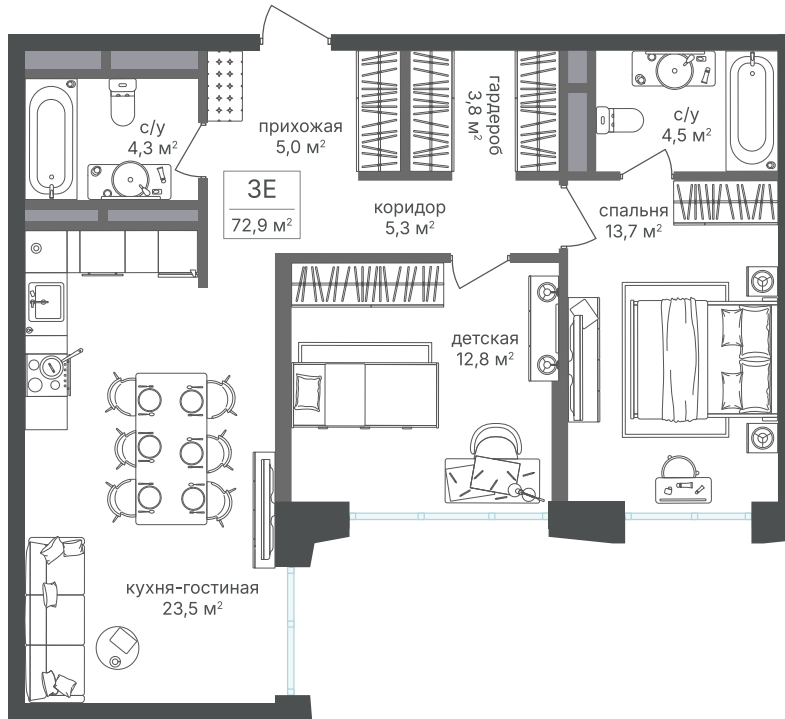

Номер: 662

2 комнатная 72.7 м²

Отсканируйте QR-код и
смотрите на сайте
sp2.rg-dev.ru

~~31 217 380 руб.~~

29 344 337 руб.

В ипотеку от 66 113 руб.

Скидка

Корпус	Корпус 4	Этаж	20
Секция	1 - 4	Сдача	1 кв. 2026

03.07.2026 20:13 (Мск)

Не является публичной офертой, цена может быть скорректирована.
Информация взята с сайта «sp2.rg-dev.ru».

На этаже 20

2 комнатная 72.7 м²

03.07.2026 20:13 (Мск)

Не является публичной офертой, цена может быть скорректирована.
Информация взята с сайта «sp2.rg-dev.ru».

На генплане Корпус 4

2 комнатная 72.7 м²

03.07.2026 20:13 (Мск)

Не является публичной офертой, цена может быть скорректирована.
Информация взята с сайта «sp2.rg-dev.ru».