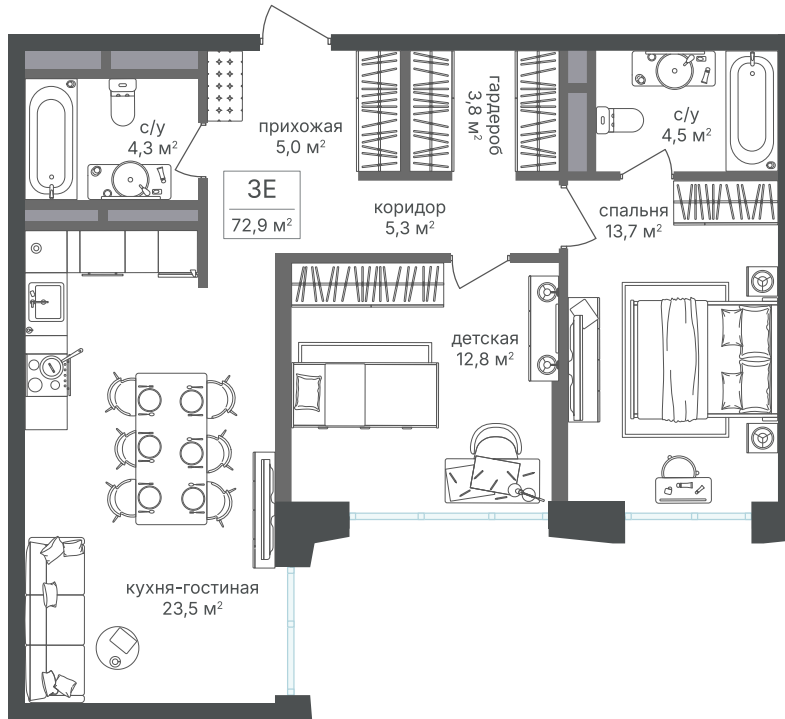

Номер: 662

Отсканируйте QR-код и
смотрите на сайте
sp2.rg-dev.ru

2 комнатная 72.7 м²

~~30 693 940 руб.~~

28 545 364 руб.

В ипотеку от 64 386 руб.

Скидка

Корпус	Корпус 4	Этаж	20
Секция	1	Сдача	1 кв. 2026

21.04.2026 18:22 (Мск)

Не является публичной офертой, цена может быть скорректирована. Информация взята с сайта «sp2.rg-dev.ru»

На этаже 20

2 комнатная 72.7 м²

21.04.2026 18:22 (Мск)

Не является публичной офертой, цена может быть скорректирована. Информация взята с сайта «sp2.rg-dev.ru»

На генплане Корпус 4

2 комнатная 72.7 м²

21.04.2026 18:22 (Мск)

Не является публичной офертой, цена может быть скорректирована. Информация взята с сайта «sp2.rg-dev.ru»