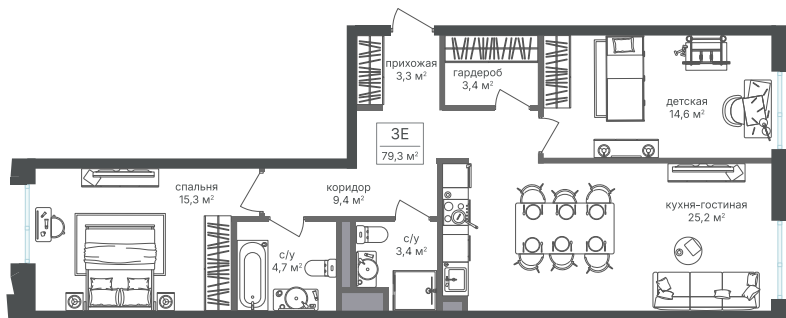

Номер: 351

2 комнатная 79 м²

Отсканируйте QR-код и
смотрите на сайте
sp2.rg-dev.ru

~~32 611 200 руб.~~

30 328 416 руб.

В ипотеку от 68 407 руб.

Скидка

Корпус	Корпус 2	Этаж	7
Секция	1	Сдача	1 кв. 2026

21.04.2026 19:50 (Мск)

Не является публичной офертой, цена может быть скорректирована. Информация взята с сайта «sp2.rg-dev.ru»

На этаже 7

2 комнатная 79 м²

21.04.2026 19:50 (Мск)

Не является публичной офертой, цена может быть скорректирована. Информация взята с сайта «sp2.rg-dev.ru»

На генплане Корпус 2

2 комнатная 79 м²

21.04.2026 19:50 (Мск)

Не является публичной офертой, цена может быть скорректирована. Информация взята с сайта «sp2.rg-dev.ru»