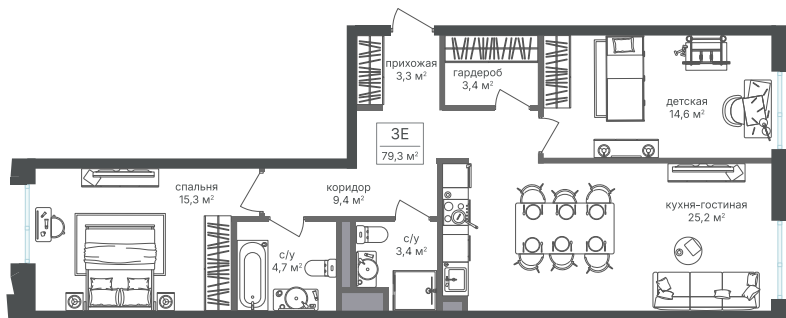

Номер: 351

2 комнатная 79 м²

Отсканируйте QR-код и
смотрите на сайте
sp2.rg-dev.ru

~~32 611 200 руб.~~

30 328 416 руб.

В ипотеку от 68 407 руб.

Скидка

Корпус	Корпус 2	Этаж	7
Секция	1	Сдача	1 кв. 2026

21.04.2026 18:22 (Мск)

Не является публичной офертой, цена может быть скорректирована. Информация взята с сайта «sp2.rg-dev.ru»

На этаже 7

2 комнатная 79 м²

21.04.2026 18:22 (Мск)

Не является публичной офертой, цена может быть скорректирована. Информация взята с сайта «sp2.rg-dev.ru»

На генплане Корпус 2

2 комнатная 79 м²

21.04.2026 18:22 (Мск)

Не является публичной офертой, цена может быть скорректирована. Информация взята с сайта «sp2.rg-dev.ru»