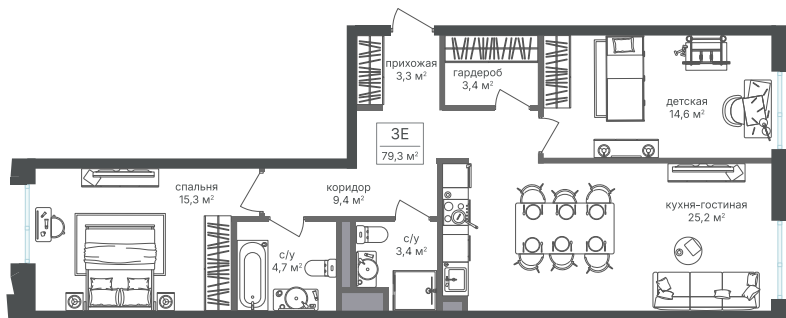

Номер: 351

2 комнатная 79 м²

Отсканируйте QR-код и
смотрите на сайте
sp2.rg-dev.ru

~~33 164 200 руб.~~

31 174 348 руб.

В ипотеку от 70 236 руб.

Скидка

Корпус	Корпус 2	Этаж	7
Секция	1 - 2	Сдача	1 кв. 2026

04.07.2026 20:34 (Мск)

Не является публичной офертой, цена может быть скорректирована.
Информация взята с сайта «sp2.rg-dev.ru».

На этаже 7

2 комнатная 79 м²

04.07.2026 20:34 (Мск)

Не является публичной офертой, цена может быть скорректирована.
Информация взята с сайта «sp2.rg-dev.ru».

На генплане Корпус 2

2 комнатная 79 м²

04.07.2026 20:34 (Мск)

Не является публичной офертой, цена может быть скорректирована.
Информация взята с сайта «sp2.rg-dev.ru».