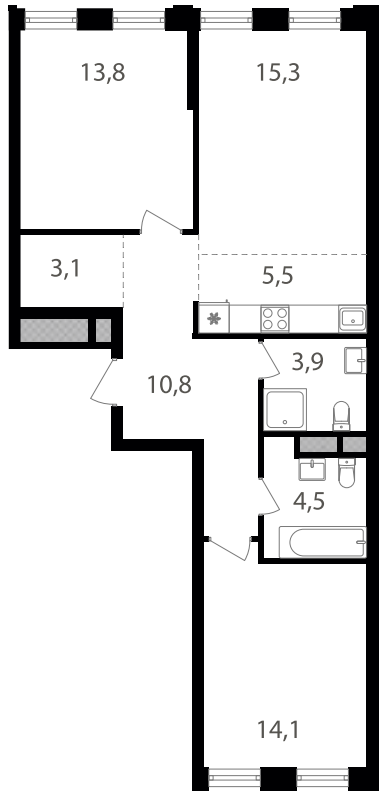

Номер: 466

2 комнатная 70.9 м<sup>2</sup>

Отсканируйте QR-код и  
смотрите на сайте  
sp2.rg-dev.ru

~~29 884 350 руб.~~

**27 792 446 руб.**

В ипотеку от 62 687 руб.

Скидка

Корпус	Корпус 3	Этаж	4
Секция	1	Сдача	1 кв. 2026

# На этаже 4

2 комнатная 70.9 м<sup>2</sup>

21.04.2026 18:16 (Мск)

Не является публичной офертой, цена может быть скорректирована. Информация взята с сайта «sp2.rg-dev.ru»

# На генплане Корпус 3

2 комнатная 70.9 м<sup>2</sup>

21.04.2026 18:16 (Мск)

Не является публичной офертой, цена может быть скорректирована. Информация взята с сайта «[sp2.rg-dev.ru](http://sp2.rg-dev.ru)»