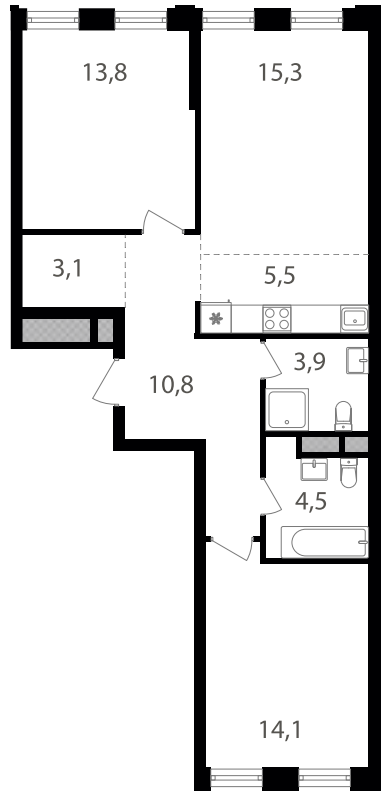

Номер: 466

2 комнатная 70.9 м<sup>2</sup>

Отсканируйте QR-код и  
смотрите на сайте  
sp2.rg-dev.ru

~~30 394 830 руб.~~

28 571 140 руб.

В ипотеку от 64 371 руб.

Скидка

Корпус	Корпус 3	Этаж	4
Секция	1 - 3	Сдача	1 кв. 2026

# На этаже 4

2 комнатная 70.9 м<sup>2</sup>

03.07.2026 19:59 (Мск)

Не является публичной офертой, цена может быть скорректирована.  
Информация взята с сайта «sp2.rg-dev.ru».

# На генплане Корпус 3

2 комнатная 70.9 м<sup>2</sup>

03.07.2026 19:59 (Мск)

Не является публичной офертой, цена может быть скорректирована.  
Информация взята с сайта «[sp2.rg-dev.ru](http://sp2.rg-dev.ru)».