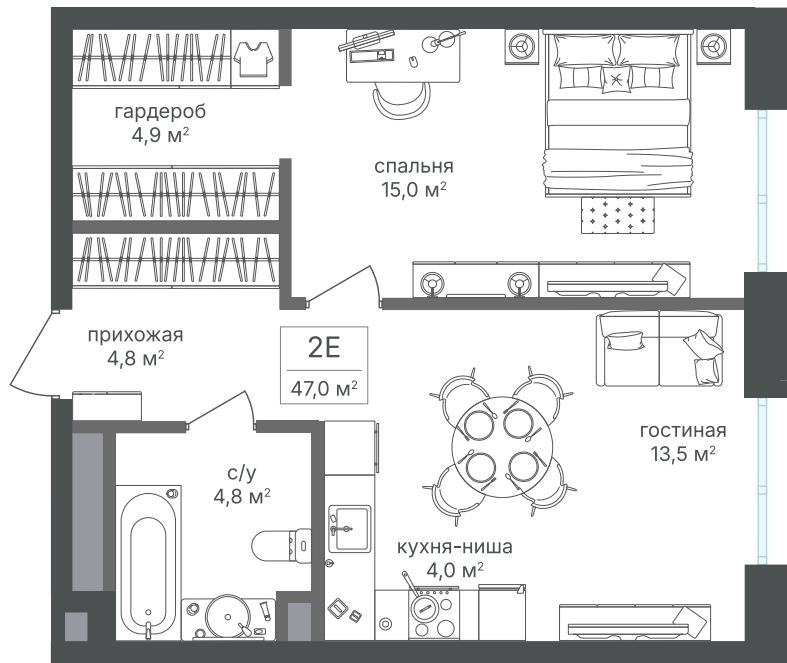

Номер: 078

1 комнатная 47.1 м²

Отсканируйте QR-код и
смотрите на сайте
sp2.rg-dev.ru

~~21 849 690 руб.~~

20 538 709 руб.

В ипотеку от 46 274 руб.

Скидка

Корпус	Корпус 1	Этаж	7
Секция	1 - 1	Сдача	1 кв. 2026

03.07.2026 18:49 (Мск)

Не является публичной офертой, цена может быть скорректирована.
Информация взята с сайта «sp2.rg-dev.ru».

На этаже 7

1 комнатная 47.1 м²

03.07.2026 18:49 (Мск)

Не является публичной офертой, цена может быть скорректирована.
Информация взята с сайта «sp2.rg-dev.ru».

На генплане Корпус 1

1 комнатная 47.1 м²

03.07.2026 18:49 (Мск)

Не является публичной офертой, цена может быть скорректирована.
Информация взята с сайта «sp2.rg-dev.ru».