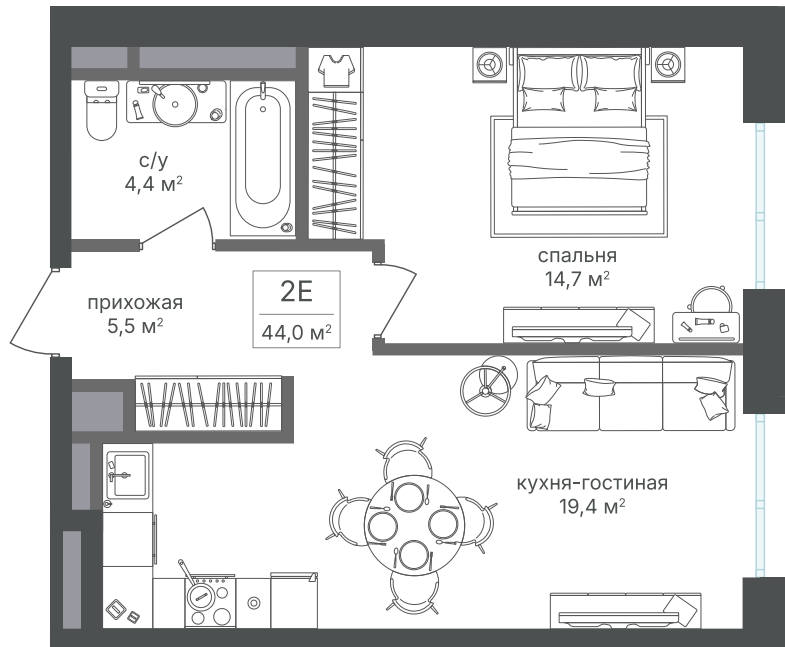

Номер: 244

Отсканируйте QR-код и
смотрите на сайте
sp2.rg-dev.ru

1 комнатная 43.8 м²

~~21 549 600 руб.~~

20 256 624 руб.

В ипотеку от 45 639 руб.

Скидка

Корпус	Корпус 1	Этаж	21
Секция	1 - 1	Сдача	1 кв. 2026

03.07.2026 18:45 (Мск)

Не является публичной офертой, цена может быть скорректирована.
Информация взята с сайта «sp2.rg-dev.ru».

На этаже 21

1 комнатная 43.8 м²

03.07.2026 18:45 (Мск)

Не является публичной офертой, цена может быть скорректирована.
Информация взята с сайта «sp2.rg-dev.ru».

На генплане Корпус 1

1 комнатная 43.8 м²

03.07.2026 18:45 (Мск)

Не является публичной офертой, цена может быть скорректирована.
Информация взята с сайта «sp2.rg-dev.ru».